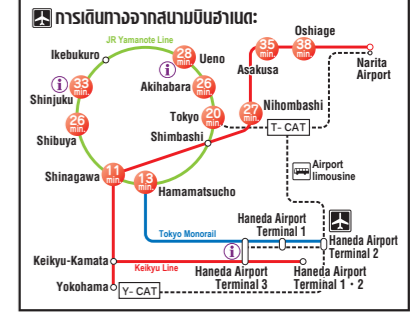

แผนที่เส้นทางรถไฟใต้ดินพร้อมหมายเลขสถานี และรายละเอียดข้อมูลเกี่ยวกับบริการเปลี่ยนขบวนรถไฟ สามารถดูได้จากเว็บไซต์

รถไฟใต้ดินโทเกียว [WEB www.kotsu.metro.tokyo.jp/thai/](http://www.kotsu.metro.tokyo.jp/thai/)

รถไฟใต้ดินโตเกียวเมโทร [WEB www.tokyometro.jp/th/index.html](http://www.tokyometro.jp/th/index.html)

Subway	JR Line	Private Line
Orange G Tokyo Metro Ginza Line	JU JR Utsunomiya(Tohoku)/Takasaki Line	OH Odakyu Odawara Line
Red M Tokyo Metro Marunouchi Line	JK JR Keihin-Tohoku/Negishi Line	OT Odakyu Tama Line
Red Mb Tokyo Metro Marunouchi Line (Honancho Branch Line)	JK JR Keio Line	KO Keio Line/Keio Sagamihara/Keio New/Takao Line
Silver H Tokyo Metro Hibiya Line	JA JR Saikyo Line	IN Keio Inokashira Line
Cyan T Tokyo Metro Tozai Line	JS JR Shonan-Shinjuku Line	SI Seibu Ikebukuro/Toshima/Yurakucho Line
Green C Tokyo Metro Chiyoda Line	JJ JR Joban Line [Rapid]	SS Seibu Shinjuku/Hajima Line
Gold Y Tokyo Metro Yurakucho Line	JL JR Joban Line [Local]	SK Seibu Kokubunji/Seibu Line
Purple Z Tokyo Metro Hanzomon Line	JB JR Chuo/Sobu Line [Local]	ST Seibu Tamako Line
Emerald N Tokyo Metro Namboku Line	JK JR Chuo Line [Rapid]/Ome/Itsuokaichi Line	SY Seibu Yamaguchi Line
Brown F Tokyo Metro Fukutoshin Line	JT JR Tokaido Line	SW Seibu Tamagawa Line
Pink A Toei Asakusa Line	JN JR Nambu Line	TS Tobu SKYTREE/Daishi/Kameido Line
Blue I Toei Mita Line	JM JR Musashino Line	TJ Tobu Tojo Line
Leaf S Toei Shinjuku Line	JO JR Yokosuka/Sobu [Rapid]/Narita Line	KK Keikyu Main/Airport Line
Magenta E Toei Oedo Line	JH JR Yokohama Line	KS Keisei Main/Oshiage/Kanamachi Line
		TY Tokyo Toyo Line
		MG Tokyo Meguro Line
		JY JR Juncions