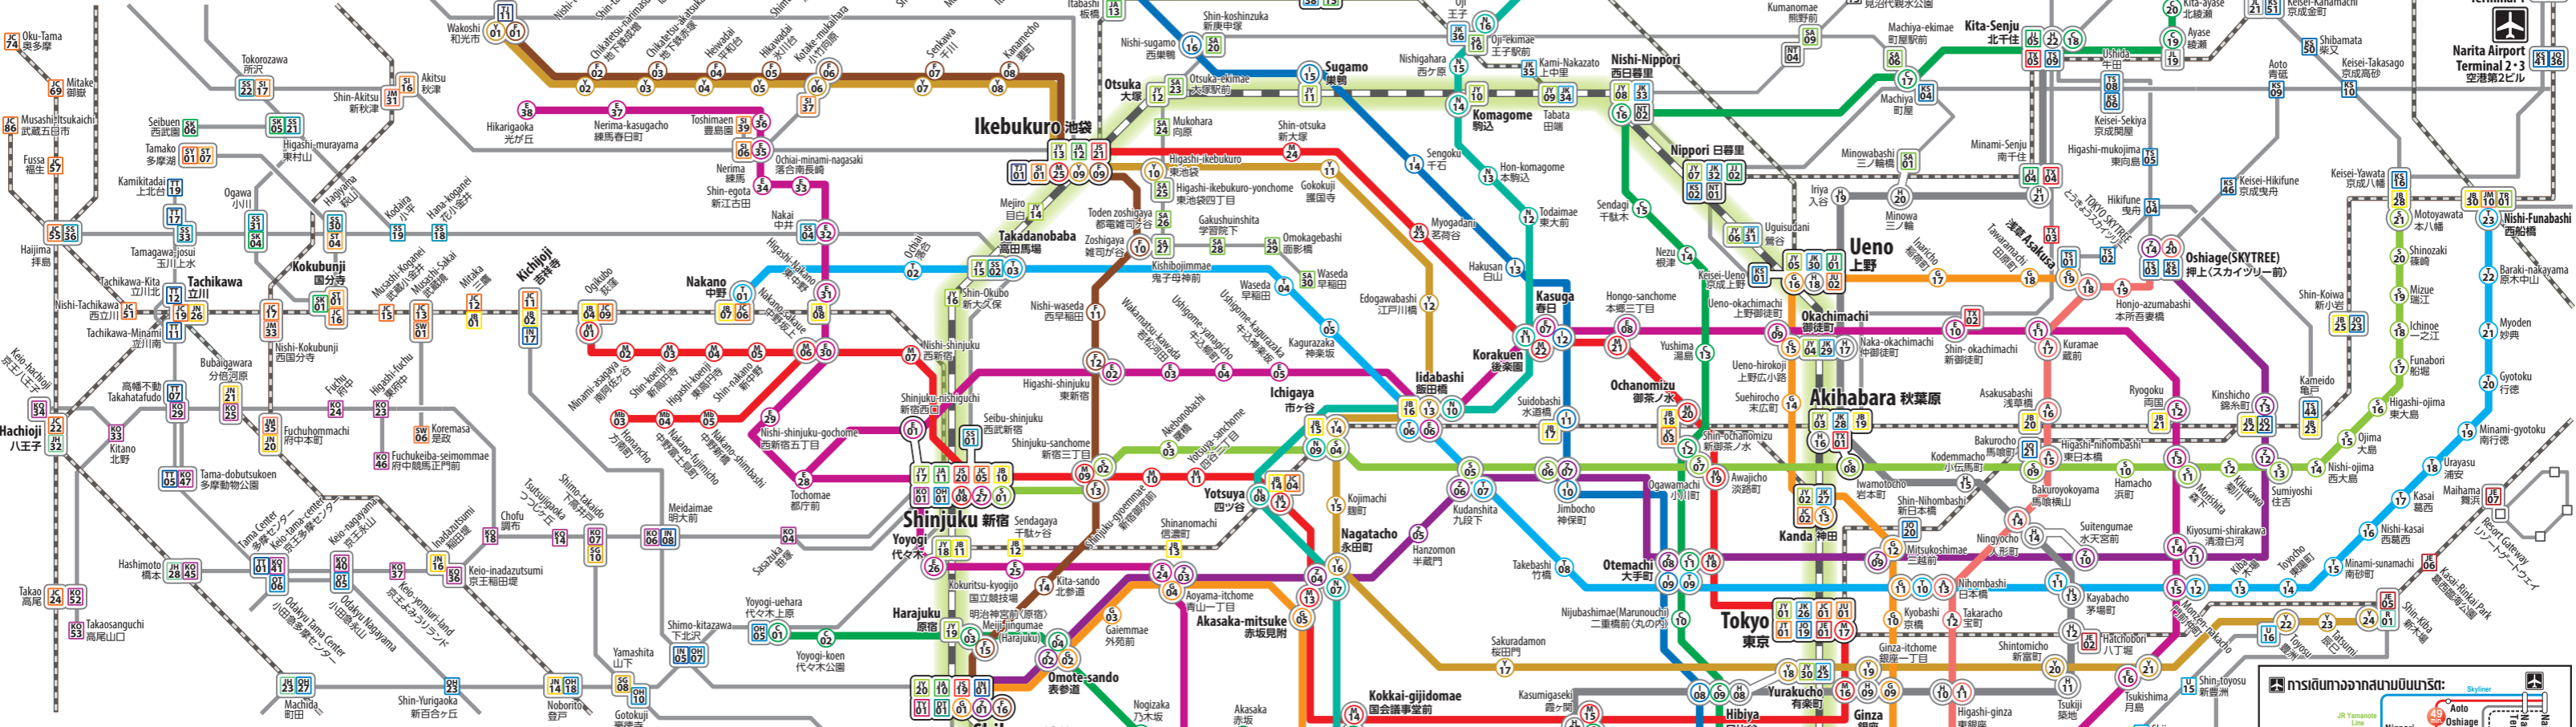

แผนที่เส้นทางรถไฟใต้ดินพร้อมหมายเลขสถานี และรายละเอียดข้อมูลเกี่ยวกับบริการเปลี่ยนขบวนรถไฟ สามารถดูได้จากเว็บไซต์

รถไฟใต้ดินโทเกียว [WEB www.kotsu.metro.tokyo.jp/thai/](http://www.kotsu.metro.tokyo.jp/thai/)

รถไฟใต้ดินโตเกียวเมโทร [WEB www.tokyometro.jp/th/index.html](http://www.tokyometro.jp/th/index.html)

Subway	JR Line	Private Line
Orange G Tokyo Metro Ginza Line	JU JR Utsunomiya(Tohoku)/Takasaki Line	OH Odakyu Odawara Line
Red M Tokyo Metro Marunouchi Line	JK JR Keihin-Tohoku/Negishi Line	OT Odakyu Tama Line
Red Mb Tokyo Metro Marunouchi Line (Honancho Branch Line)	JK JR Keio Line	KO Keio Line/Keio Sagamihara/Keio New/Takao Line
Silver H Tokyo Metro Hibiya Line	JA JR Saikyo Line	IN Keio Inokashira Line
Cyan T Tokyo Metro Tozai Line	JS JR Shonan-Shinjuku Line	SI Seibu Ikebukuro/Toshima/Yurakucho Line
Green C Tokyo Metro Chiyoda Line	JJ JR Joban Line [Rapid]	SS Seibu Shinjuku/Hajima Line
Gold Y Tokyo Metro Yurakucho Line	JL JR Joban Line [Local]	SK Seibu Kokubunji/Seibu Line
Purple Z Tokyo Metro Hanzomon Line	JB JR Chuo/Sobu Line [Local]	ST Seibu Tamako Line
Emerald N Tokyo Metro Namboku Line	JK JR Chuo Line [Rapid]/Ome/Itsuokaichi Line	SY Seibu Yamaguchi Line
Brown F Tokyo Metro Fukutoshin Line	JT JR Tokaido Line	SW Seibu Tamagawa Line
Pink A Toei Asakusa Line	JN JR Nambu Line	TS Tobu SKYTREE/Daishi/Kameido Line
Blue I Toei Mita Line	JM JR Musashino Line	TJ Tobu Tojo Line
Leaf S Toei Shinjuku Line	JO JR Yokosuka/Sobu [Rapid]/Narita Line	KK Keikyu Main/Airport Line
Magenta E Toei Oedo Line	JH JR Yokohama Line	KS Keisei Main/Oshiage/Kanamachi Line
		TY Tokyo Toyo Line
		MG Tokyo Meguro Line
		JY JR Juncions