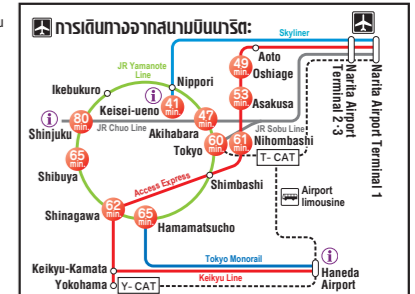

แผนที่เส้นทางรถไฟใต้ดินพร้อมหมายเลขสถานี และรายละเอียดข้อมูลเกี่ยวกับบริการเปลี่ยนขบวนรถไฟ สามารถดูได้จากเว็บไซต์

รถไฟใต้ดินโทเกียว [WEB www.kotsu.metro.tokyo.jp/thai/](http://www.kotsu.metro.tokyo.jp/thai/)

รถไฟใต้ดินโตเกียวเมโทร [WEB www.tokyometro.jp/th/index.html](http://www.tokyometro.jp/th/index.html)

Subway	JR Line	Private Line
Orange G Tokyo Metro Ginza Line	JU JR Utsunomiya(Tohoku)/Takasaki Line	OH Odakyu Odawara Line
Red M Tokyo Metro Marunouchi Line	JK JR Keihin-Tohoku/Negishi Line	OT Odakyu Tama Line
Red Mb Tokyo Metro Marunouchi Line (Honancho Branch Line)	JK JR Keio Line	KO Keio Line/Keio Sagamihara/Keio New/Takao Line
Silver H Tokyo Metro Hibiya Line	JA JR Saikyo Line	IN Keio Inokashira Line
Cyan T Tokyo Metro Tozai Line	JS JR Shonan-Shinjuku Line	SI Seibu Ikebukuro/Toshima/Yurakucho Line
Green C Tokyo Metro Chiyoda Line	JJ JR Joban Line [Rapid]	SS Seibu Shinjuku/Hajima Line
Gold Y Tokyo Metro Yurakucho Line	JL JR Joban Line [Local]	SK Seibu Kokubunji/Seibu Line
Purple Z Tokyo Metro Hanzomon Line	JB JR Chuo/Sobu Line [Local]	ST Seibu Tamako Line
Emerald N Tokyo Metro Namboku Line	JK JR Chuo Line [Rapid]/Ome/Itsuokaichi Line	SY Seibu Yamaguchi Line
Brown F Tokyo Metro Fukutoshin Line	JT JR Tokaido Line	SW Seibu Tamagawa Line
Pink A Toei Asakusa Line	JN JR Nambu Line	TS Tobu SKYTREE/Daishi/Kameido Line
Blue I Toei Mita Line	JM JR Musashino Line	TJ Tobu Tojo Line
Leaf S Toei Shinjuku Line	JO JR Yokosuka/Sobu [Rapid]/Narita Line	KK Keikyu Main/Airport Line
Magenta E Toei Oedo Line	JH JR Yokohama Line	KS Keisei Main/Oshiage/Kanamachi Line
		TY Tokyo Toyo Line
		MG Tokyo Meguro Line
		JY JR Juncions