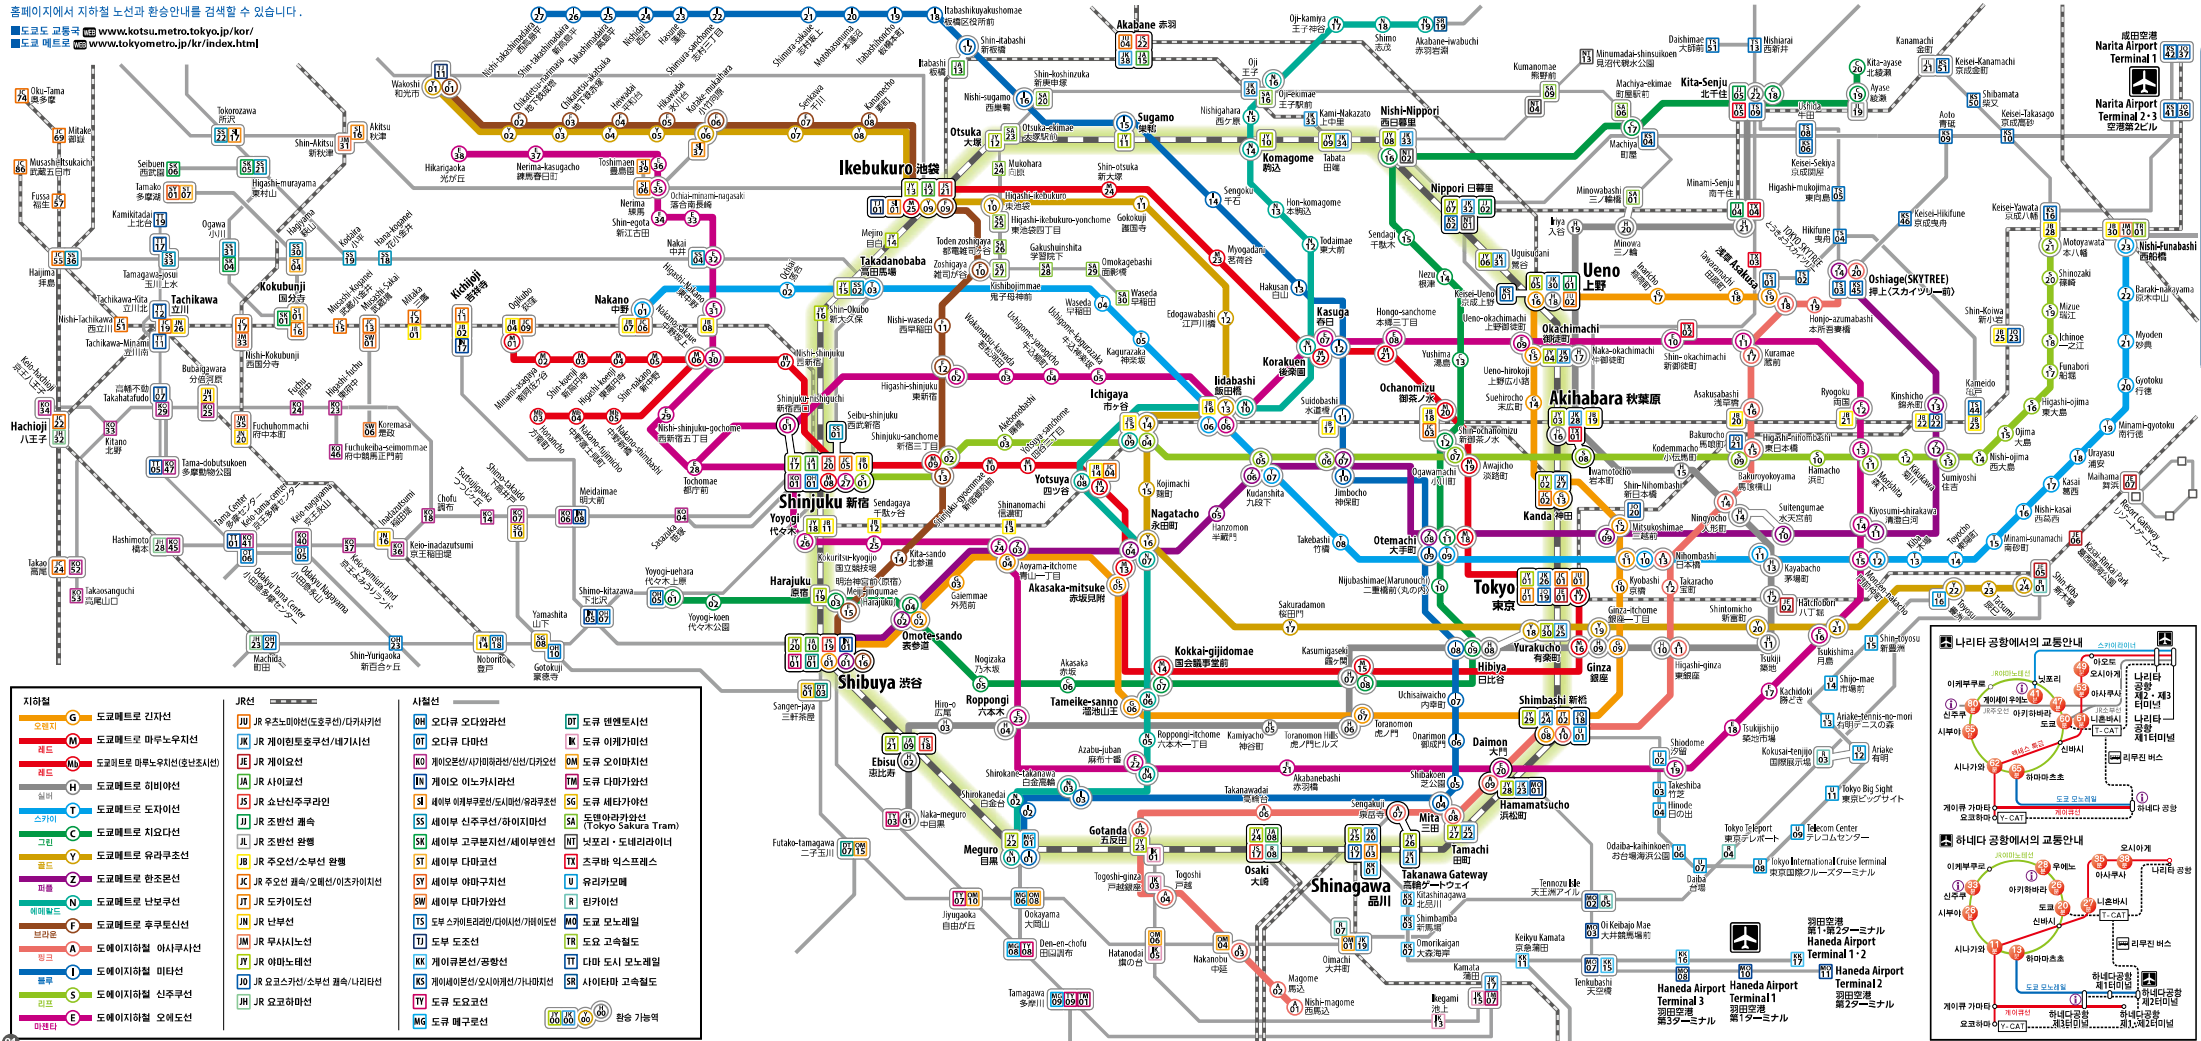

홈페이지에서 지하철 노선과 환승안내를 검색할 수 있습니다.