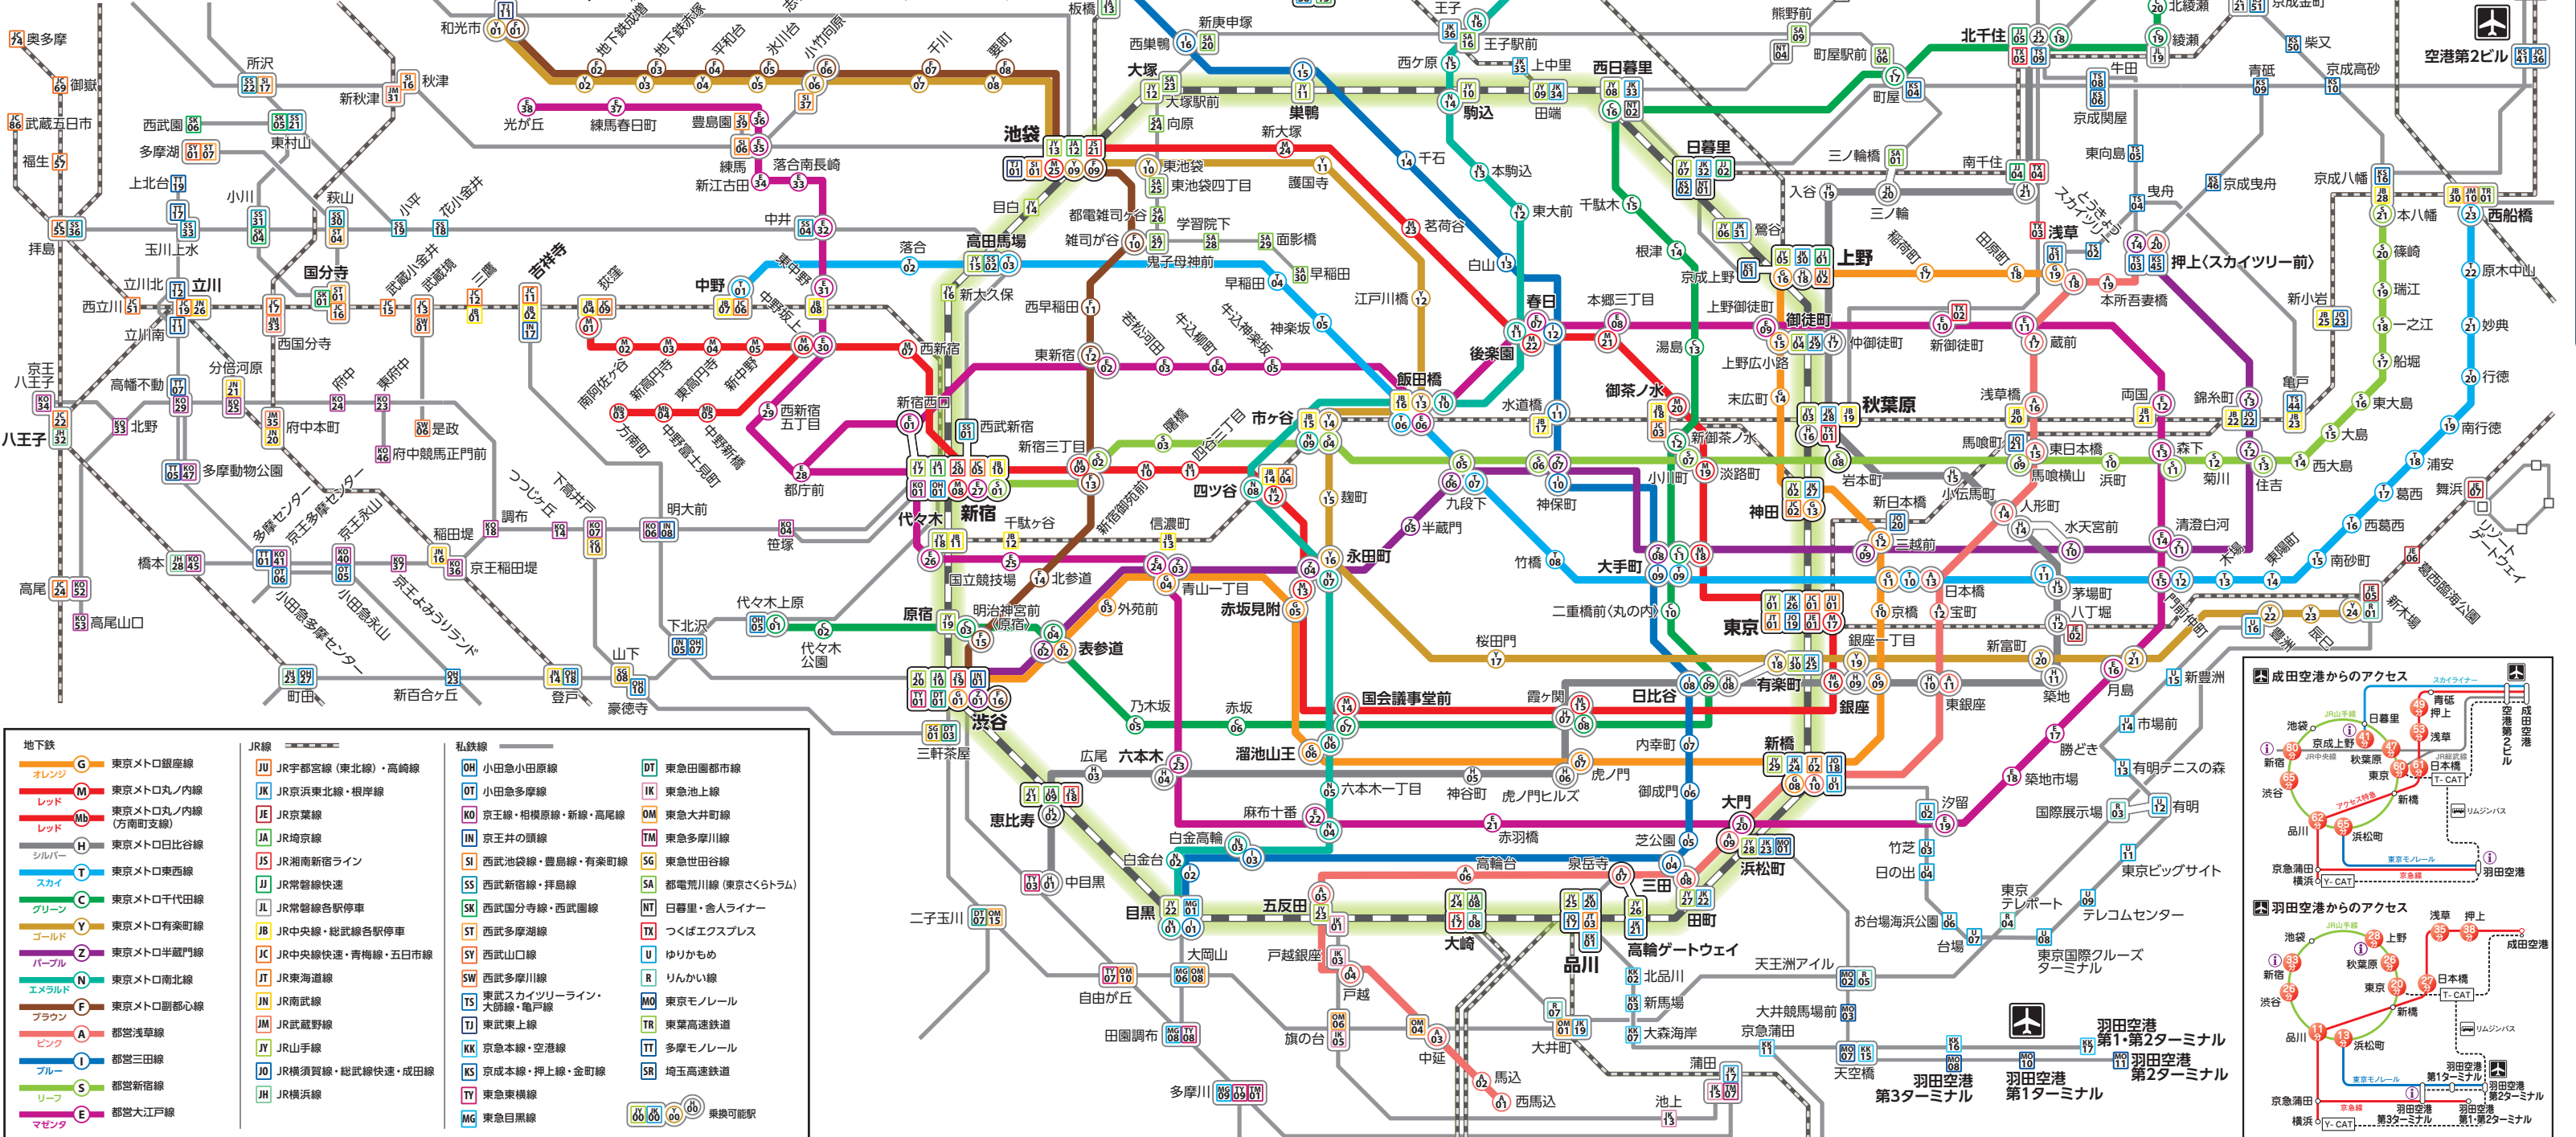

下記のアドレスから、駅ナンバリング路線図、乗換案内が検索できます。

東京都交通局ホームページ [www.kotsu.metro.tokyo.jp/](http://www.kotsu.metro.tokyo.jp/)  
東京メトロホームページ [www.tokyo-metro.jp/](http://www.tokyo-metro.jp/)

地下鉄		
	G	東京メトロ銀座線
	M	東京メトロ丸ノ内線
	Mb	東京メトロ丸ノ内線 (有明支線)
	H	東京メトロ日比谷線
	T	東京メトロ東西線
	C	東京メトロ千代田線
	Y	東京メトロ有楽町線
	Z	東京メトロ半蔵門線
	N	東京メトロ南北線
	F	東京メトロ副都心線
	A	都営浅草線
	I	都営三田線
	S	都営新宿線
	E	都営大江戸線
JR線		
	JU	JR宇都宮線 (東北線)・高崎線
	JK	JR京浜東北線・根岸線
	JE	JR京葉線
	JA	JR埼京線
	JS	JR湘南新宿ライン
	JJ	JR常磐線快速
	JL	JR常磐線各駅停車
	JB	JR中央線・総武線各駅停車
	JC	JR中央線快速・青梅線・五日市線
	JT	JR東海道線
	JN	JR南武線
	JM	JR武蔵野線
	JY	JR山手線
	JO	JR横須賀線・総武線快速・成田線
	JH	JR横浜線
私鉄線		
	OH	小田急小田原線
	OT	小田急多摩線
	KO	京王線・相模原線・新線・高尾線
	IN	京王井の頭線
	SI	西武池袋線・豊島線・有楽町線
	SS	西武新宿線・拝島線
	SK	西武国分寺線・西武園線
	ST	西武多摩湖線
	SY	西武山口線
	SW	西武多摩川線
	TS	東武スカイツリーライン・大師線・輪戸線
	TI	東武東上線
	KK	京急本線・空港線
	KS	京成本線・押上線・金町線
	TY	東急東横線
	MG	東急目黒線
	DT	東急田園都市線
	IK	東急池上線
	OM	東急大井町線
	TM	東急多摩川線
	SA	東急世田谷線
	SC	都電荒川線 (東京さくらム)
	NT	日暮里・舎人ライナー
	TX	つくばエクスプレス
	U	ゆりかもめ
	R	りんかい線
	MC	東京モノレール
	TR	東葉高速鉄道
	TT	多摩モノレール
	SR	埼玉高速鉄道
	00	乗換可能駅