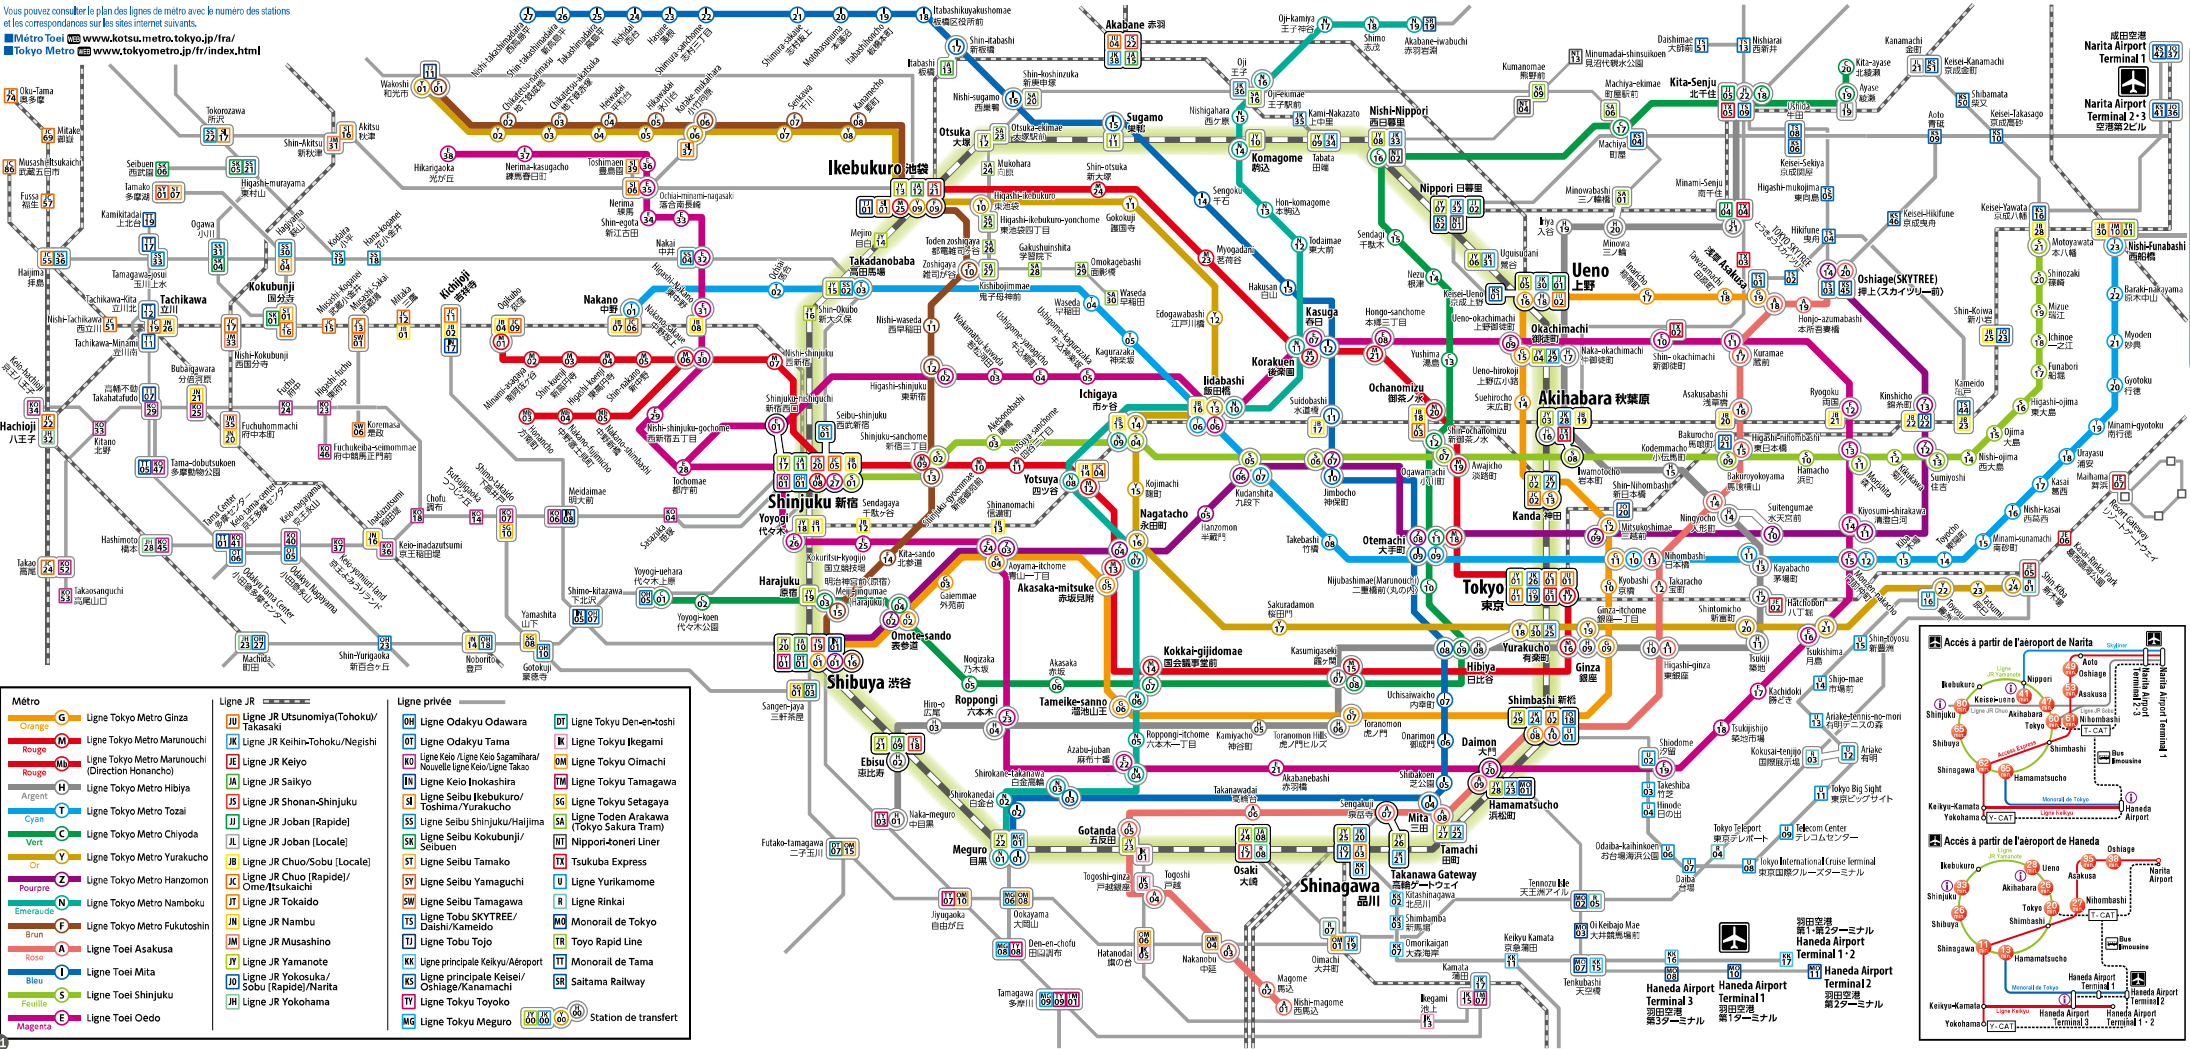

Métro		Ligne JR Utsunomiya (Tohoku)/Takasaki		Ligne privée	
G Orange	Ligne Tokyo Metro Ginza	01	Ligne Odakyu Odawara	01	Ligne Tokyu Den-en-toshi
M Rouge	Ligne Tokyo Metro Marunouchi	02	Ligne Odakyu Tama	02	Ligne Tokyu Ikegami
H Rouge	Ligne Tokyo Metro Marunouchi (Direction Honancho)	03	Ligne Keio /Ligne Keio Sagamihara/ Nouvelle Ligne Keio/Ligne Takao	03	Ligne Tokyu Oimachi
H Argent	Ligne Tokyo Metro Hibiya	04	Ligne JR Keio	04	Ligne Tokyu Tamagawa
T Cyan	Ligne Tokyo Metro Tozai	05	Ligne JR Saikyo	05	Ligne Tokyu Setagaya
C Vert	Ligne Tokyo Metro Chiyoda	06	Ligne JR Shonan-Shinjuku	06	Ligne Toden Arakawa (Tokyo Sakura Tram)
Y Vert	Ligne Tokyo Metro Yurakucho	07	Ligne JR Joban (Rapide)	07	Ligne Tokyu Yamanote
Y Or	Ligne Tokyo Metro Yurakucho	08	Ligne JR Joban (Locale)	08	Ligne Rinkai
Z Pourpre	Ligne Tokyo Metro Hanazono	09	Ligne JR Chuo/Sobu (Locale)	09	Monorail de Tokyo
F Brun	Ligne Tokyo Metro Fukutoshin	10	Ligne JR Chuo (Rapide)/ Ome/Resaikich	10	Monorail de Tama
A Rose	Ligne Toei Asakusa	11	Ligne JR Nambu	11	Ligne principale Keisei/ Oshigae/Kanamachi
M Bleu	Ligne Toei Mita	12	Ligne JR Musashino	12	Ligne principale Keisei/ Oshigae/Kanamachi
S Vert	Ligne Toei Shinjuku	13	Ligne JR Yamanote	13	Ligne Tokyu Toyoko
E Magenta	Ligne Toei Oedo	14	Ligne JR Yokohama	14	Station de transfert
		MG	Ligne Tokyu Meguro	MG	Station de transfert

Réseau de transport