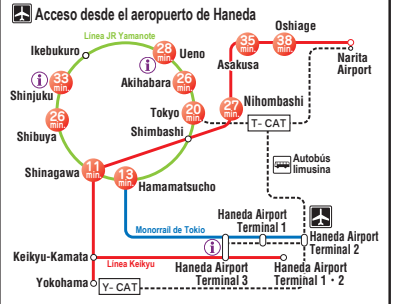

En las siguientes páginas Web encontrará mapas del metro e información sobre transportes.

Metro Toei www.kotsu.metro.tokyo.jp/esp/
Metro Tokio www.tokyo-metro.jp/es/index.html

Metro	Linea
Naranja	G Línea Tokyo Metro Ginza
Rojo	M Línea Tokyo Metro Marunouchi
Rojo	Mb Línea Tokyo Metro Marunouchi (Dirección Honancho)
Plata	H Línea Tokyo Metro Hibiya
Cian	T Línea Tokyo Metro Tozai
Verde	C Línea Tokyo Metro Chiyoda
Oro	Y Línea Tokyo Metro Yurakucho
Púrpura	Z Línea Tokyo Metro Hanzomon
Esmeralda	N Línea Tokyo Metro Namboku
Marrón	F Línea Tokyo Metro Fukutoshin
Rosa	A Línea Toei Asakusa
Azul	I Línea Toei Mita
Hoja	S Línea Toei Shinjuku
Magenta	E Línea Toei Oedo

Linea JR	Linea
JU	Linea JR Utsunomiya(Tohoku)/Takasaki
JK	Linea JR Keihin-Tohoku/Negishi
JE	Linea JR Keiyo
JA	Linea JR Saikyo
JS	Linea JR Shonan-Shinjuku
JJ	Linea JR Joban [Rápida]
JL	Linea JR Joban [Local]
JB	Linea JR Chuo/Sobu [Local]
JC	Linea JR Chuo [Rápida]/Ome/Itsukaichi
JT	Linea JR Tokaido
JN	Linea JR Nambu
JM	Linea JR Musashino
JY	Linea JR Yamanote
JO	Linea JR Yokosuka/Sobu[Rápida]/Narita
JH	Linea JR Yokohama

Linea Privada	Linea
OH	Linea Odakyu Odawara
OT	Linea Odakyu Tama
IK	Linea Keio/Keio Sagamihara/Keio Nueva/Takao
IN	Linea Keio Inokashira
SI	Linea Seibu Ikebukuro/Toshima/Yurakucho
SS	Linea Seibu Shinjuku/Haijima
SK	Linea Seibu Kokubunji/Seibuen
ST	Linea Seibu Tamako
SY	Linea Seibu Yamaguchi
SW	Linea Seibu Tamagawa
TS	Linea Tobu SKYTREE/Daishi/Kameido
TJ	Linea Tobu Tojo
KK	Linea Keikyū Principal/Aeropuerto
KS	Linea Keisei Principal/Oshiage/Kanamachi
TY	Linea Tokyu Toyoko
MG	Linea Tokyu Meguro

DT	Linea Tokyu Den-en-toshi
OM	Linea Tokyu Oimachi
TM	Linea Tokyu Tamagawa
SG	Linea Tokyu Setagaya (Tokyo Sakura Tram)
SA	Linea Toden Arakawa (Tokyo Sakura Tram)
NT	Nippori-toneri Liner
TX	Tsukuba Express
U	Linea Yurikamome
R	Linea Rinkai
MO	Monorail de Tokio
TR	Toyo Rapid Line
TT	Monorail de Tama
SR	Saitama Railway
00	Transbordo