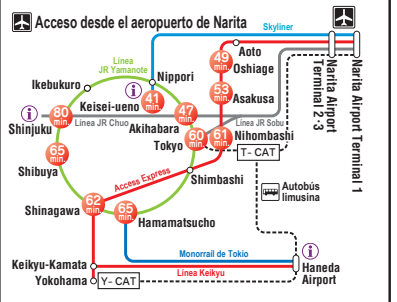

En las siguientes páginas Web encontrará mapas del metro e información sobre transportes.

Metro Toei www.kotsu.metro.tokyo.jp/esp/
Metro Tokio www.tokyo-metro.jp/es/index.html

Metro	Linea
Naranja	G Línea Tokyo Metro Ginza
Rojo	M Línea Tokyo Metro Marunouchi
Rojo	Mb Línea Tokyo Metro Marunouchi (Dirección Honancho)
Plata	H Línea Tokyo Metro Hibiya
Cian	T Línea Tokyo Metro Tozai
Verde	C Línea Tokyo Metro Chiyoda
Oro	Y Línea Tokyo Metro Yurakucho
Púrpura	Z Línea Tokyo Metro Hanzomon
Esmeralda	N Línea Tokyo Metro Namboku
Marrón	F Línea Tokyo Metro Fukutoshin
Rosa	A Línea Toei Asakusa
Azul	I Línea Toei Mita
Hoja	S Línea Toei Shinjuku
Magenta	E Línea Toei Oedo

Linea JR	Linea
JU	Linea JR Utsunomiya(Tohoku)/Takasaki
JK	Linea JR Keihin-Tohoku/Negishi
JE	Linea JR Keiyo
JA	Linea JR Saikyo
JS	Linea JR Shonan-Shinjuku
JJ	Linea JR Joban [Rápida]
JL	Linea JR Joban [Local]
JB	Linea JR Chuo/Sobu [Local]
JC	Linea JR Chuo [Rápida]/Ome/Itsukaichi
JT	Linea JR Tokaido
JN	Linea JR Nambu
JM	Linea JR Musashino
JY	Linea JR Yamanote
JO	Linea JR Yokosuka/Sobu[Rápida]/Narita
JH	Linea JR Yokohama

Linea Privada	Linea
OH	Linea Odakyu Odawara
OT	Linea Odakyu Tama
IK	Linea Keio/Keio Sagamihara/Keio Nueva/Takao
IN	Linea Keio Inokashira
SI	Linea Seibu Ikebukuro/Toshima/Yurakucho
SS	Linea Seibu Shinjuku/Haijima
SK	Linea Seibu Kokubunji/Seibuen
ST	Linea Seibu Tamako
SY	Linea Seibu Yamaguchi
SW	Linea Seibu Tamagawa
TS	Linea Tobu SKYTREE/Daishi/Kameido
TJ	Linea Tobu Tojo
KK	Linea Keikyū Principal/Aeropuerto
KS	Linea Keisei Principal/Oshiage/Kanamachi
TY	Linea Tokyu Toyoko
MG	Linea Tokyu Meguro

DT	Linea Tokyu Den-en-toshi
OM	Linea Tokyu Oimachi
TM	Linea Tokyu Tamagawa
SG	Linea Tokyu Setagaya (Tokyo Sakura Tram)
SA	Linea Toden Arakawa (Tokyo Sakura Tram)
NT	Nippori-toneri Liner
TX	Tsukuba Express
U	Linea Yurikamome
R	Linea Rinkai
MO	Monorail de Tokio
TR	Toyo Rapid Line
TT	Monorail de Tama
SR	Saitama Railway
00	Transbordo