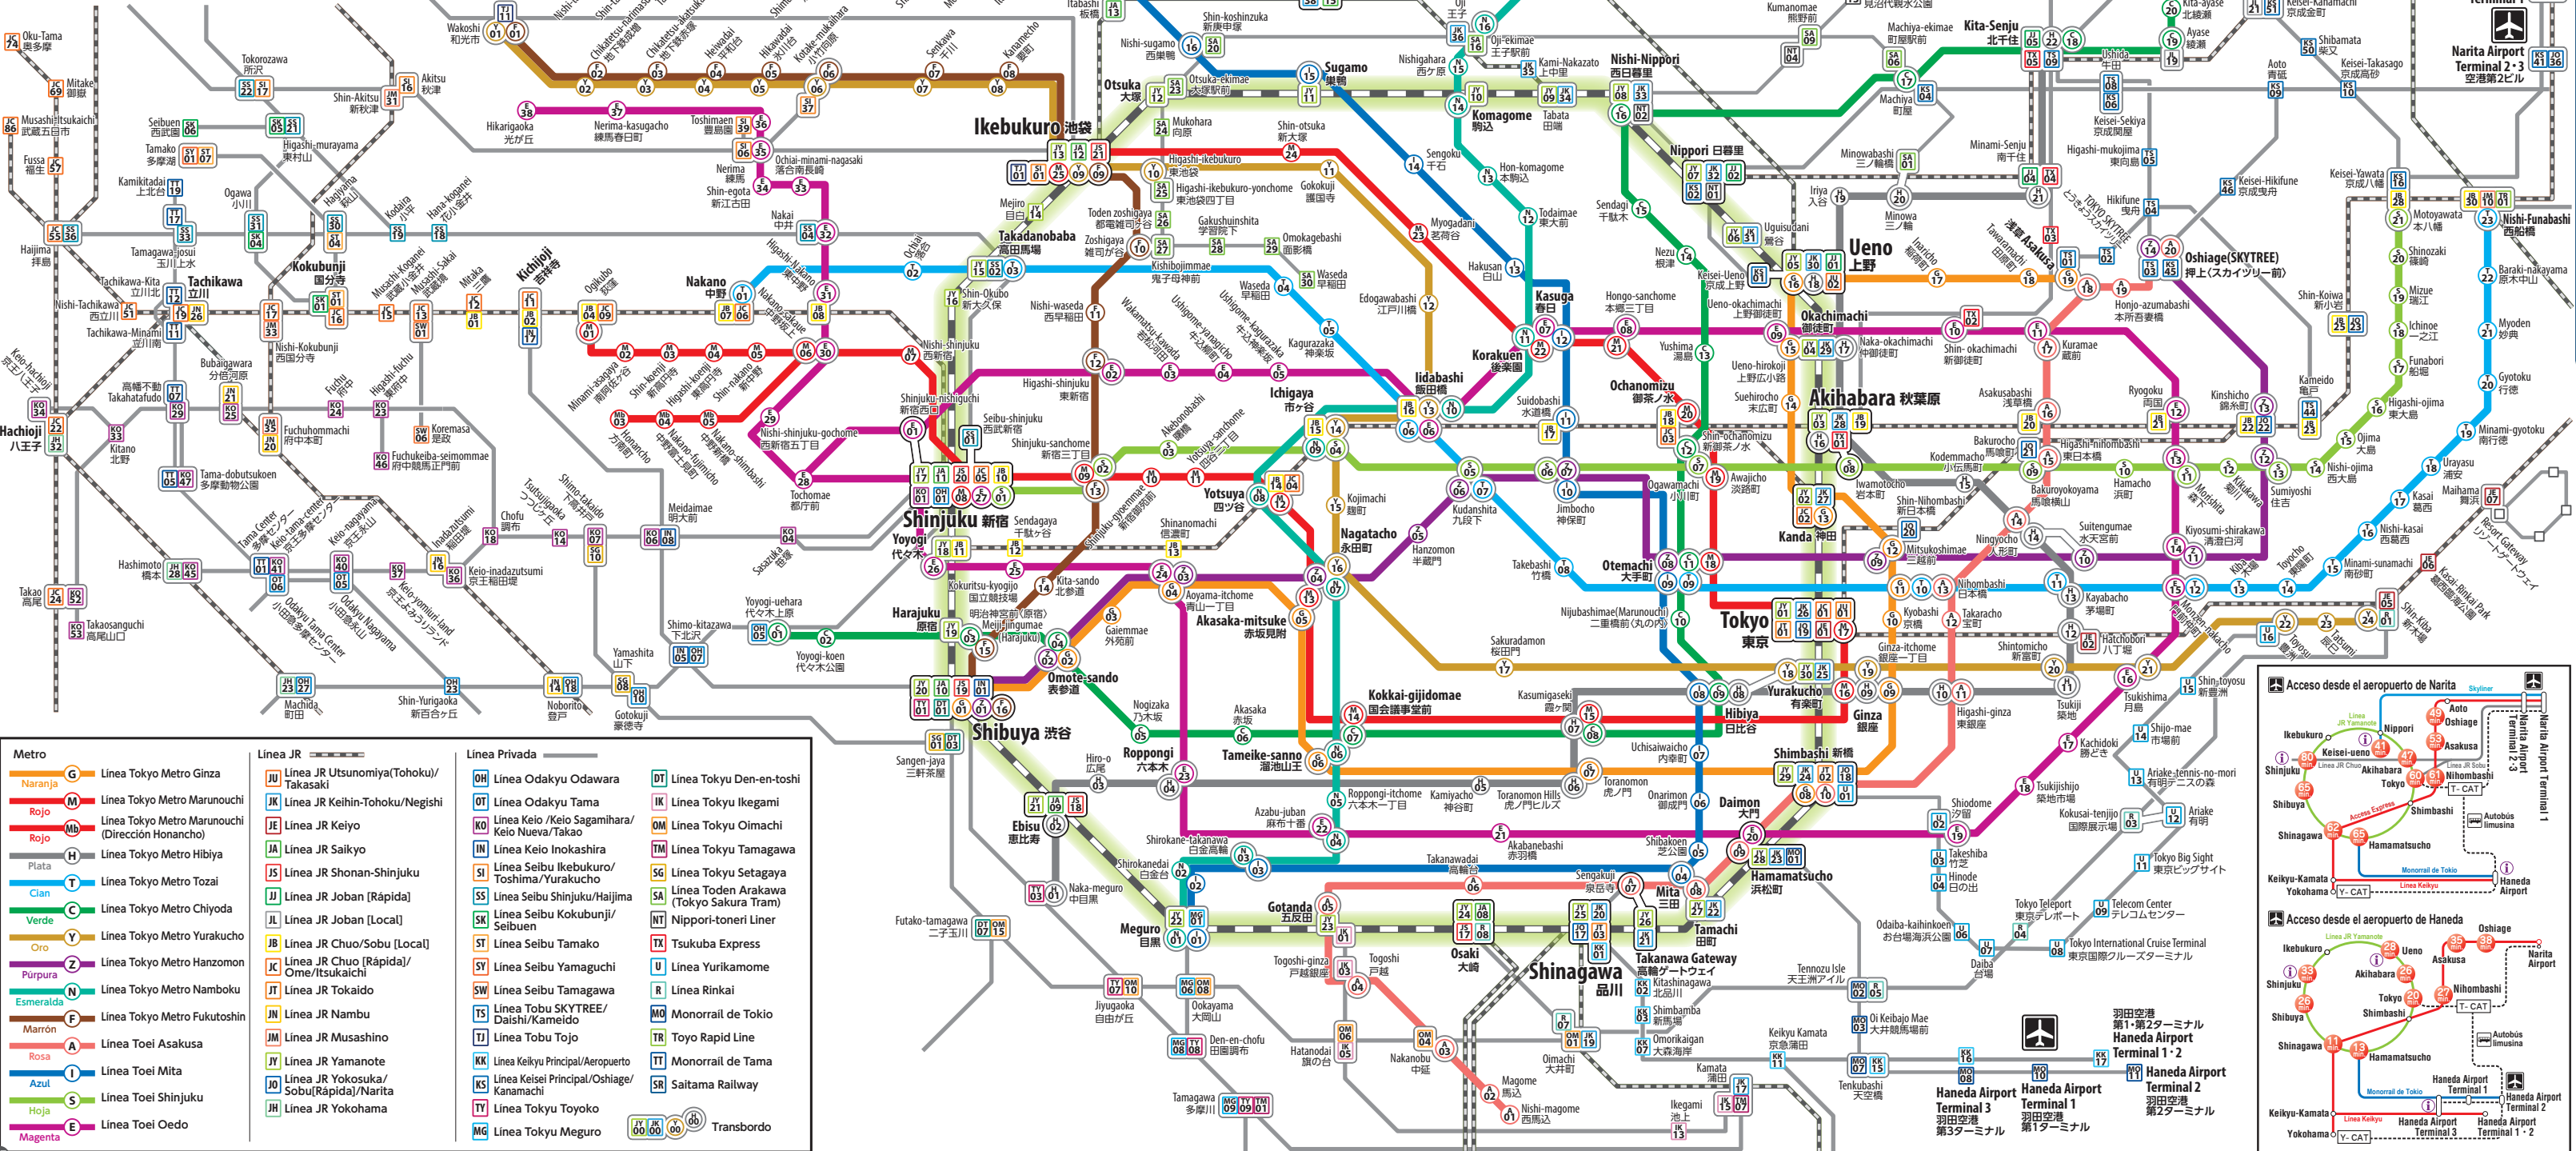

En las siguientes páginas Web encontrará mapas del metro e información sobre transportes.

Metro Toei www.kotsu.metro.tokyo.jp/esp/
Metro Tokio www.tokyo-metro.jp/es/index.html

Metro	Linea
Naranja	G Línea Tokyo Metro Ginza
Rojo	M Línea Tokyo Metro Marunouchi
Rojo	Mb Línea Tokyo Metro Marunouchi (Dirección Honancho)
Plata	H Línea Tokyo Metro Hibiya
Cian	T Línea Tokyo Metro Tozai
Verde	C Línea Tokyo Metro Chiyoda
Oro	Y Línea Tokyo Metro Yurakucho
Púrpura	Z Línea Tokyo Metro Hanzomon
Esmeralda	N Línea Tokyo Metro Namboku
Marrón	F Línea Tokyo Metro Fukutoshin
Rosa	A Línea Toei Asakusa
Azul	I Línea Toei Mita
Hoja	S Línea Toei Shinjuku
Magenta	E Línea Toei Oedo

Linea JR	Linea
JU	Linea JR Utsunomiya(Tohoku)/Takasaki
JK	Linea JR Keihin-Tohoku/Negishi
JE	Linea JR Keiyo
JA	Linea JR Saikyo
JS	Linea JR Shonan-Shinjuku
JJ	Linea JR Joban [Rápida]
JL	Linea JR Joban [Local]
JB	Linea JR Chuo/Sobu [Local]
JC	Linea JR Chuo [Rápida]/Ome/Itsukaichi
JT	Linea JR Tokaido
JN	Linea JR Nambu
JM	Linea JR Musashino
JY	Linea JR Yamanote
JO	Linea JR Yokosuka/Sobu[Rápida]/Narita
JH	Linea JR Yokohama

Linea Privada	Linea
OH	Linea Odakyu Odawara
OT	Linea Odakyu Tama
IK	Linea Keio/Keio Sagamihara/Keio Nueva/Takao
IN	Linea Keio Inokashira
SI	Linea Seibu Ikebukuro/Toshima/Yurakucho
SS	Linea Seibu Shinjuku/Haijima
SK	Linea Seibu Kokubunji/Seibuen
ST	Linea Seibu Tamako
SY	Linea Seibu Yamaguchi
SW	Linea Seibu Tamagawa
TS	Linea Tobu SKYTREE/Daishi/Kameido
TJ	Linea Tobu Tojo
KK	Linea Keikyū Principal/Aeropuerto
KS	Linea Keisei Principal/Oshiage/Kanamachi
TY	Linea Tokyu Toyoko
MG	Linea Tokyu Meguro

DT	Linea Tokyu Den-en-toshi
OM	Linea Tokyu Oimachi
TM	Linea Tokyu Tamagawa
SG	Linea Tokyu Setagaya (Tokyo Sakura Tram)
SA	Linea Toden Arakawa (Tokyo Sakura Tram)
NT	Nippori-toneri Liner
TX	Tsukuba Express
U	Linea Yurikamome
R	Linea Rinkai
MO	Monorail de Tokio
TR	Toyo Rapid Line
TT	Monorail de Tama
SR	Saitama Railway
00	Transbordo