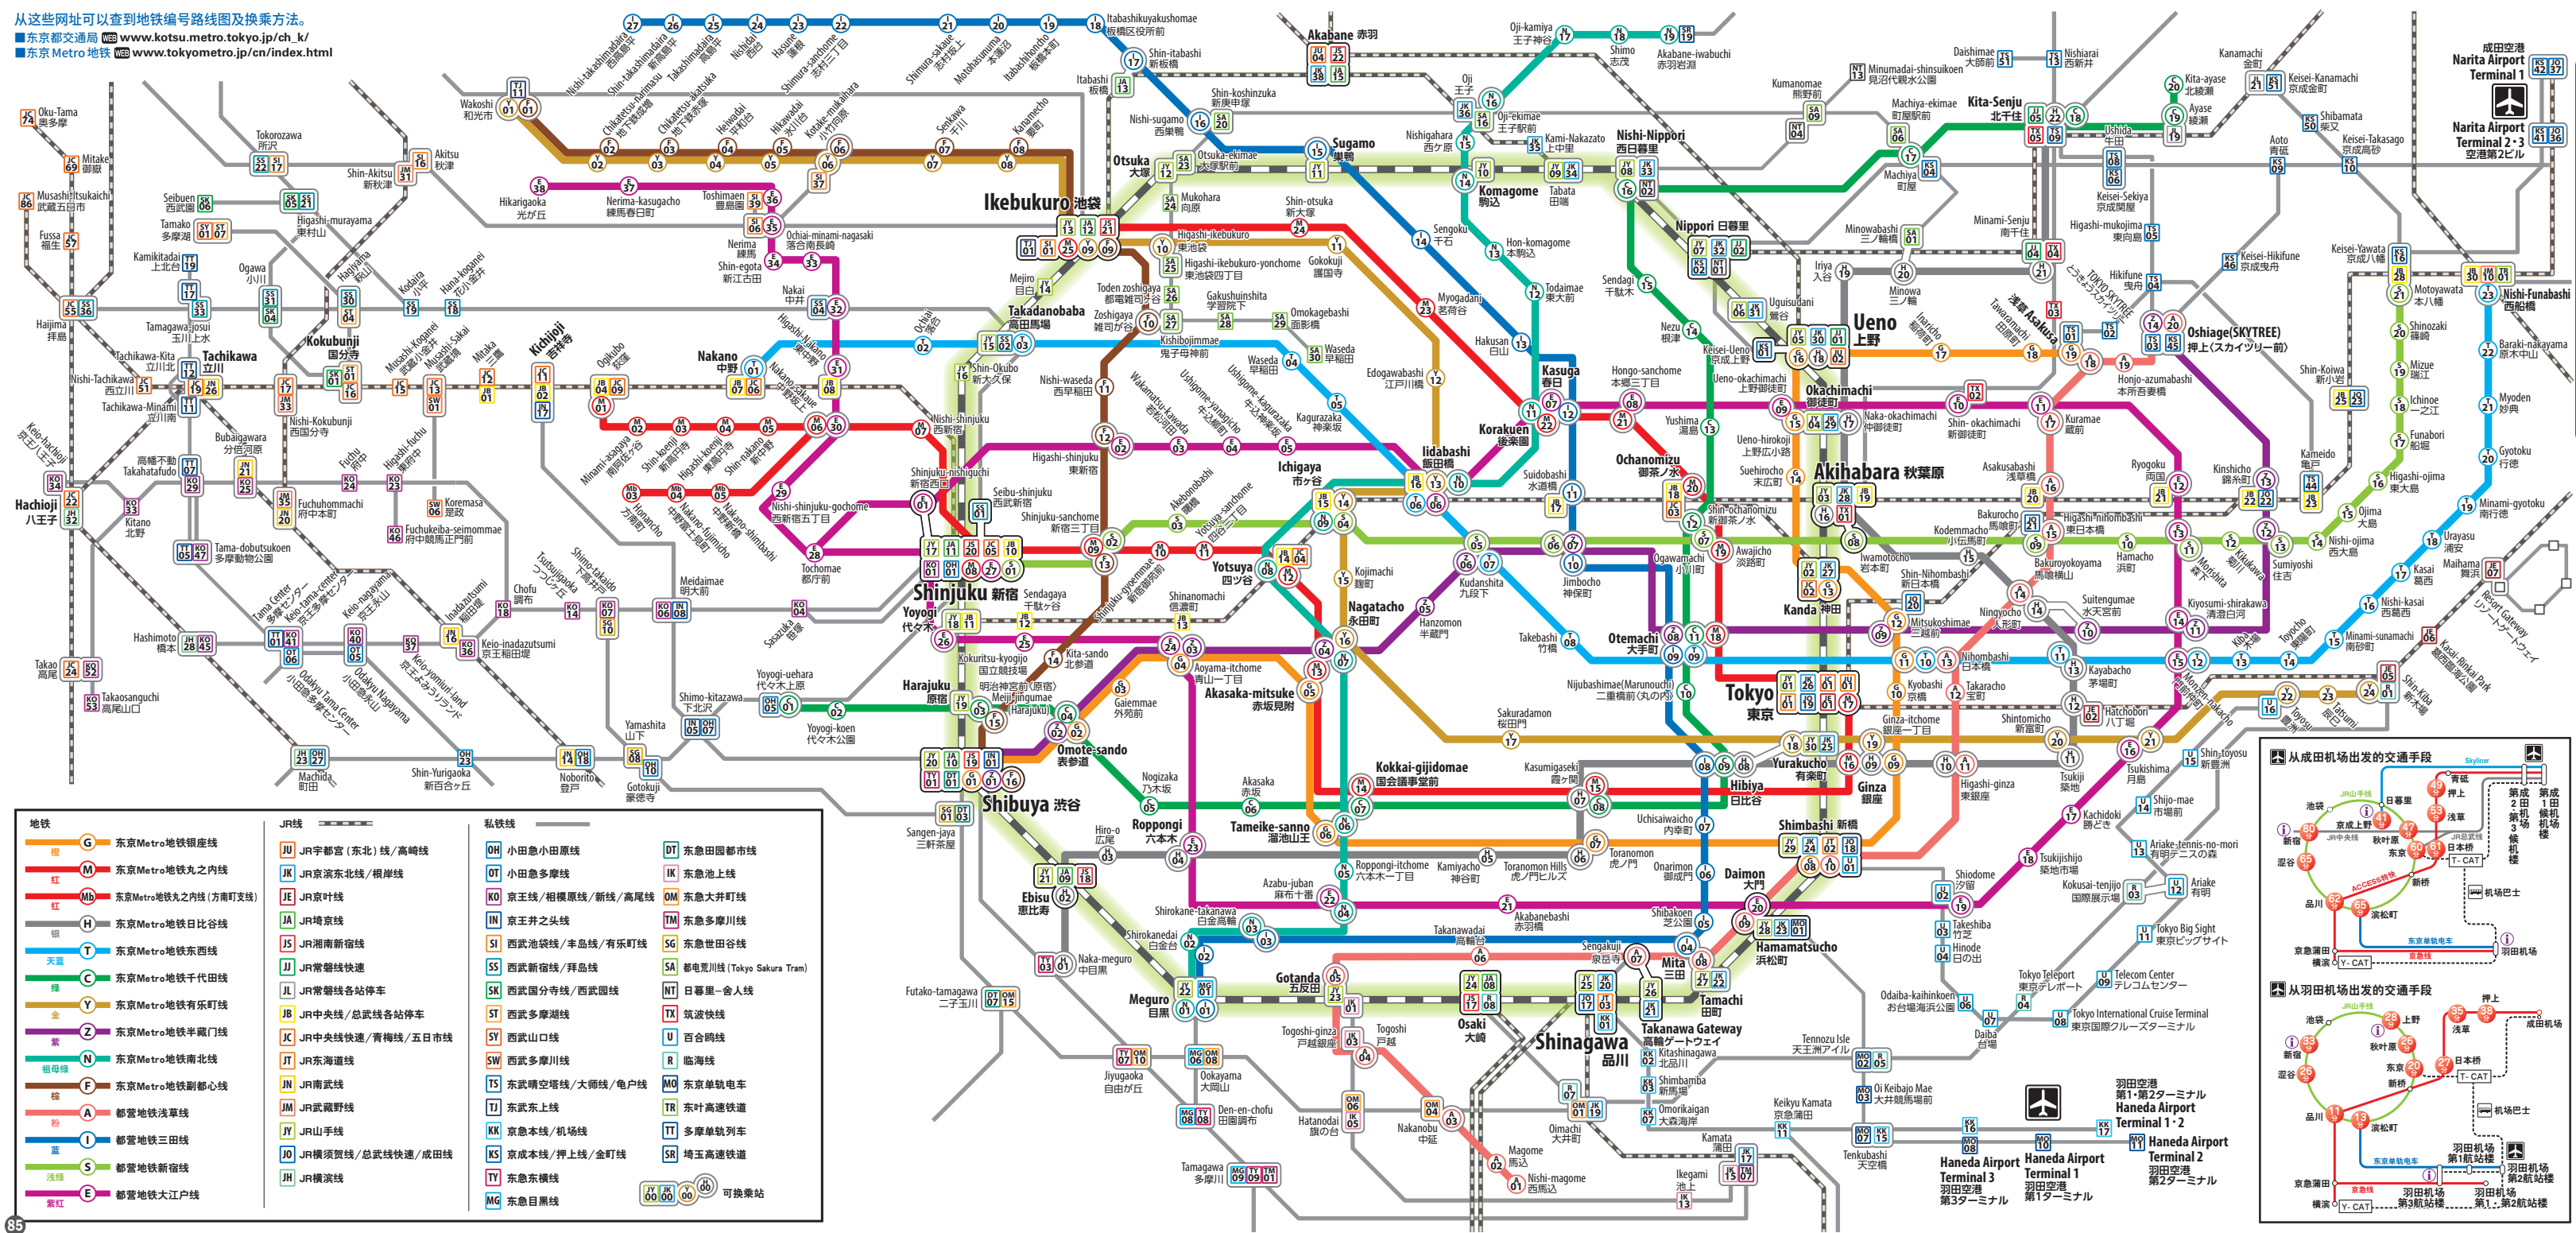

从这些网址可以查到地铁编号路线图及换乘方法。
 ■ 东京都交通局 www.kotsu.metro.tokyo.jp/ch_k/
 ■ 东京Metro地铁 www.tokyometro.jp/cn/index.html

东京近郊路线图

- 地铁**
- G 东京Metro地铁银座线
 - M 东京Metro地铁丸之内线
 - Mb 东京Metro地铁丸之内线(方南町支线)
 - H 东京Metro地铁日比谷线
 - T 东京Metro地铁东西线
 - C 东京Metro地铁千代田线
 - Y 东京Metro地铁有乐町线
 - Z 东京Metro地铁半藏门线
 - N 东京Metro地铁南北线
 - F 东京Metro地铁副都心线
 - A 都营地铁浅草线
 - I 都营地铁三田线
 - S 都营地铁新宿线
 - E 都营地铁大江户线

- JR线**
- JU JR宇都宫(东北)线/高崎线
 - JK JR京滨东北线/根岸线
 - JE JR京叶线
 - JA JR埼京线
 - JS JR湘南新宿线
 - JJ JR常磐线快速
 - JL JR常磐线各站停车
 - JB JR中央线/总武线各站停车
 - JC JR中央线快速/青梅线/五日市线
 - JN JR南武线
 - JM JR武藏野线
 - JY JR山手线
 - JO JR横须贺线/总武线快速/成田线
 - JH JR横滨线

- 私铁线**
- OH 小田急小田原线
 - OT 小田急多摩线
 - OK 京王线/相模原线/新线/高尾线
 - IN 京王井之头线
 - SI 西武池袋线/丰岛线/有乐町线
 - SS 西武新宿线/拜岛线
 - SK 西武国分寺线/西武园线
 - ST 西武多摩湖线
 - SY 西武山口线
 - SW 西武多摩川线
 - TS 东武晴空塔线/大师线/龟户线
 - TI 东武东上线
 - KK 京急本线/机场线
 - KS 京成本线/押上线/金町线
 - TY 东急东横线
 - MG 东急目黑线
 - DI 东急田原都市线
 - IK 东急池上线
 - DM 东急大井町线
 - OM 东急多摩川线
 - SG 东急世田谷线
 - SA 都电荒川线(Tokyo Sakura Tram)
 - NT 日暮里-舍人线
 - TK 筑波快线
 - U 百合鸥线
 - R 临海线
 - MO 东京单轨电车
 - TR 东叶高速铁道
 - TT 多摩单轨列车
 - SR 埼玉高速铁道

JO JH JO JH 可换乘站