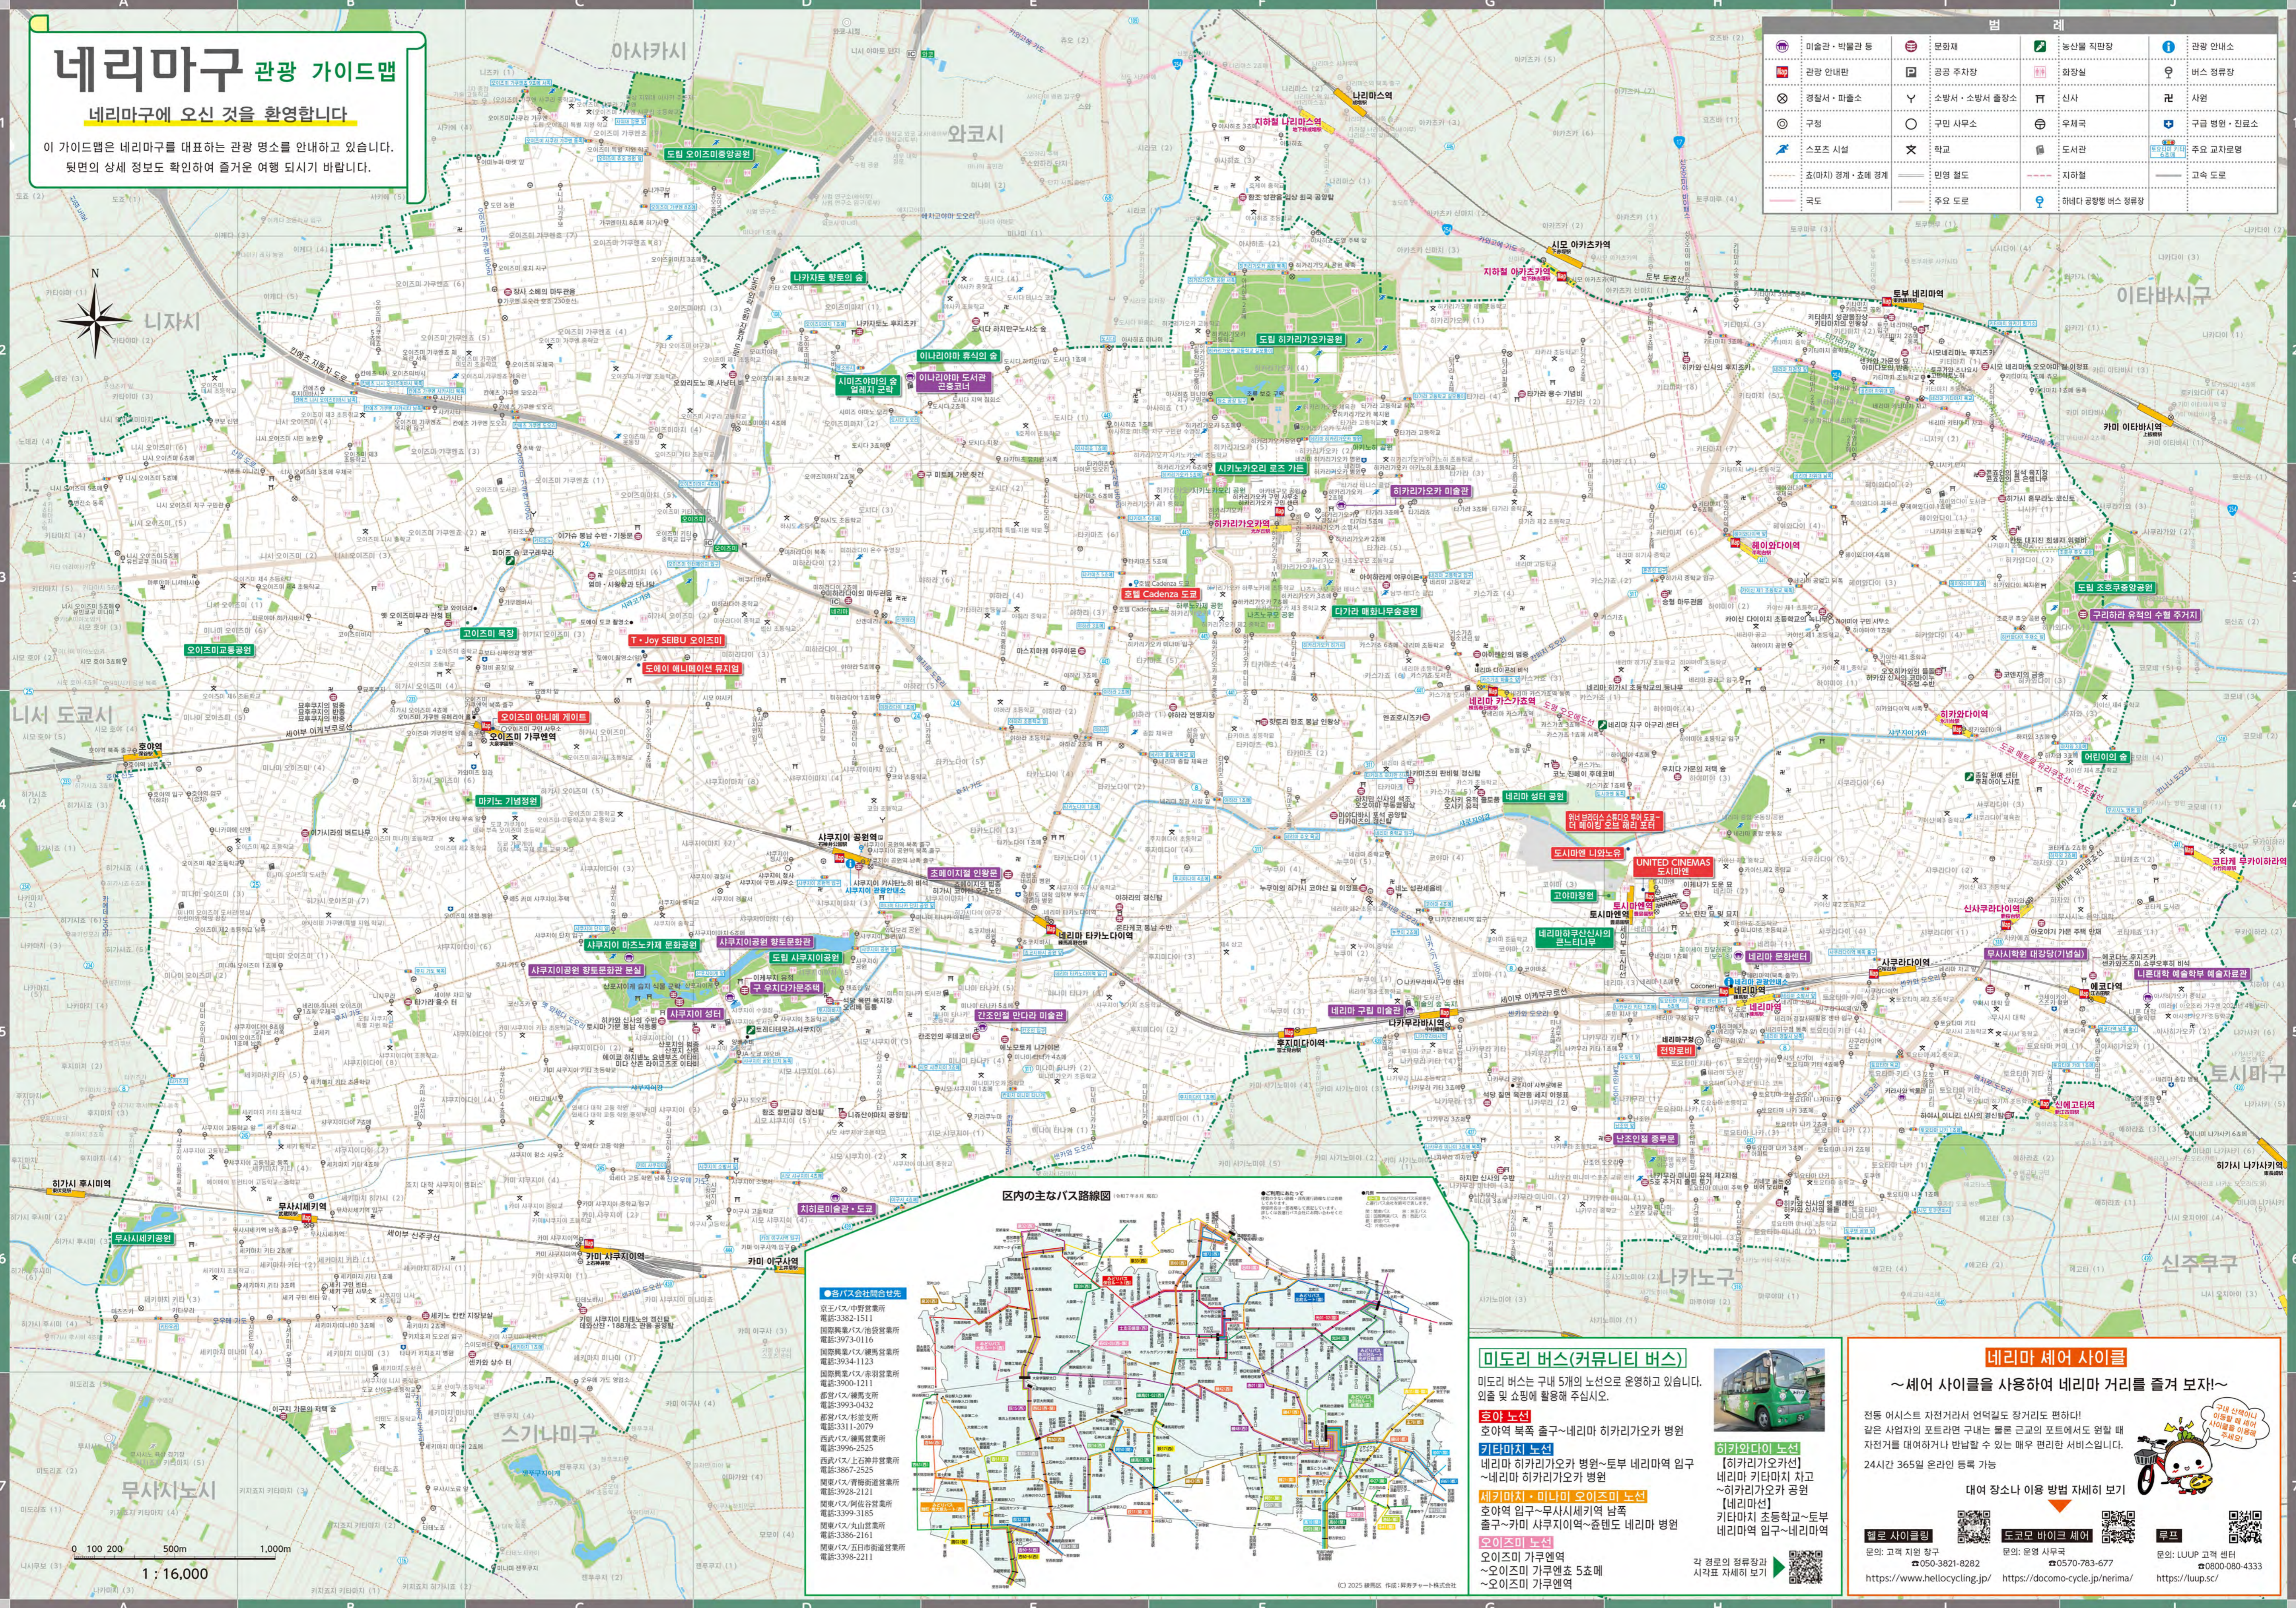

# 네리마구 관광 가이드맵

네리마구에 오신 것을 환영합니다

이 가이드맵은 네리마구를 대표하는 관광 명소를 안내하고 있습니다. 뒷면의 상세 정보도 확인하여 즐거운 여행 되시기 바랍니다.

미술관·박물관 등	공원	농산물 직판장	숙박 안내소
관광 안내판	공항 주차장	화장실	버스 정류장
경찰서·파출소	소방서·소방서 출장소	신사	시민
구청	구민 사무소	우체국	구급 병원·진료소
스포츠 시설	학교	도서관	주요 교차로명
초(미)경계·초·초 경계	민영 철도	지하철	고속 도로
국도	주요 도로	하네다 공항행 버스 정류장	

- バス会社連絡先**
- 京王バス/中野営業所 電話:3362-1511
  - 国際興業バス/池袋営業所 電話:3973-0116
  - 国際興業バス/練馬営業所 電話:3934-1123
  - 国際興業バス/赤羽営業所 電話:3991-2211
  - 国際興業バス/東武営業所 電話:3993-0432
  - 都営バス/杉並支所 電話:3311-2079
  - 西武バス/練馬営業所 電話:3996-2525
  - 西武バス/上石神井営業所 電話:3367-5255
  - 東武バス/青柳街道営業所 電話:3928-2121
  - 東武バス/丸山営業所 電話:3366-2161
  - 東武バス/五日市街道営業所 電話:3398-2211

**미도리 버스(커뮤니티 버스)**  
미도리 버스는 무비 5개의 노선으로 운영하고 있습니다. 외출 및 쇼핑에 활용에 주십시오.

**홍야 노선**  
홍야역 북쪽 출구~네리마 히카리가오카 병원

**키타마치 노선**  
네리마 히카리가오카 병원~토부 네리마역 입구  
~네리마 히카리가오카 병원

**세키마치·미나미 오이즈미 노선**  
홍야역 입구~무사시세키역 남쪽 출구~카미 사쿠지역~췌덴도 네리마 병원

**오이즈미 노선**  
오이즈미 가쿠엔역  
~오이즈미 가쿠엔초 5호점  
~오이즈미 가쿠엔역

**히카와다이 노선**  
[히카리가오카선]  
네리마 키타마치 차고  
~히카리가오카 공원  
[네리마선]  
키타마치 초등학교~토부 네리마역 입구~네리마역

**네리마 세어 사이클**  
~세어 사이클을 사용하여 네리마 거리를 즐겨 보자!~

전용 어시스트 자전거서 언덕길도 잘가리도 편하다!  
같은 시점지의 포트런드 구내는 물론 근교의 포트에서도 rental 때 자전거를 대여하거나 반납할 수 있는 매우 편리 서비스입니다.