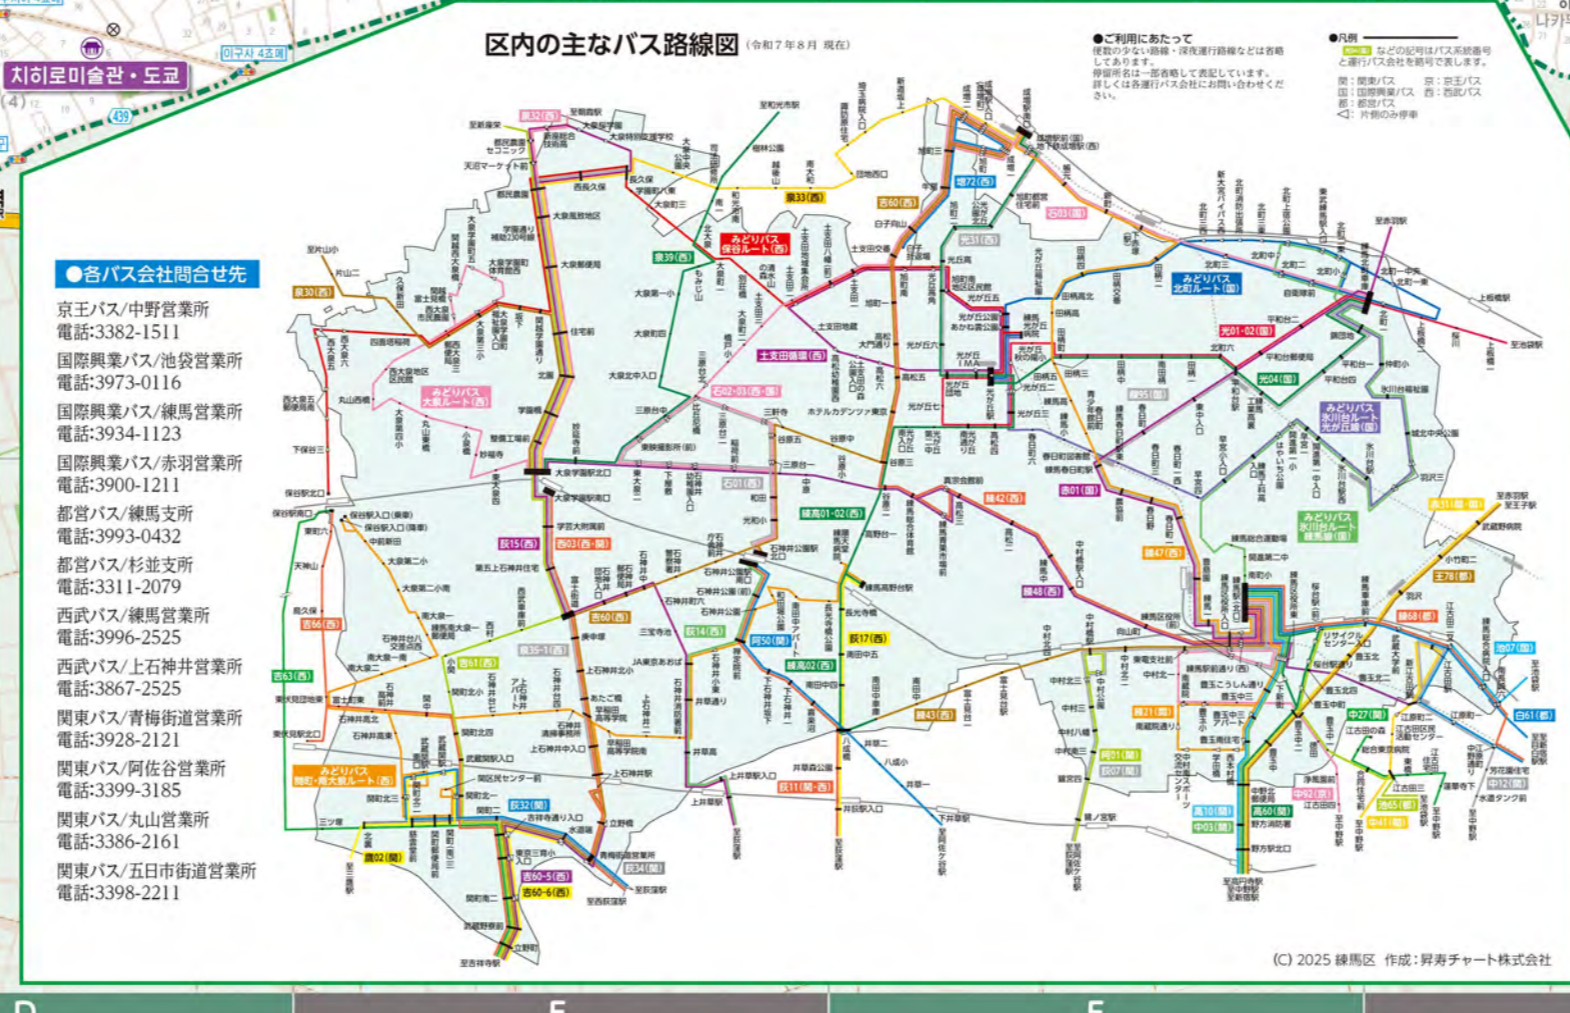

# 네리마구 관광 가이드맵

네리마구에 오신 것을 환영합니다

이 가이드맵은 네리마구를 대표하는 관광 명소를 안내하고 있습니다. 뒷면의 상세 정보도 확인하여 즐거운 여행 되시기 바랍니다.

미술관·박물관 등	공원	농산물 직판장	숙박 안내소
관광 안내판	공항 주차장	화장실	버스 정류장
경찰서·파출소	소방서·소방서 출장소	신사	시민
구청	구민 사무소	우체국	구급 병원·진료소
스포츠 시설	학교	도서관	주요 교차로명
초(미)경계·초·초 경계	민영 철도	지하철	고속 도로
국도	주요 도로	하네다 공항행 버스 정류장	

- バス会社連絡先**
- 京王バス/中野営業所 電話:3362-1511
  - 国際興業バス/池袋営業所 電話:3973-0116
  - 国際興業バス/練馬営業所 電話:3934-1123
  - 国際興業バス/赤羽営業所 電話:3991-2211
  - 国際興業バス/東武営業所 電話:3993-0432
  - 都営バス/杉並支所 電話:3311-2079
  - 西武バス/練馬営業所 電話:3996-2525
  - 西武バス/上石神井営業所 電話:3367-5255
  - 東武バス/青柳街道営業所 電話:3928-2121
  - 東武バス/丸山営業所 電話:3366-2161
  - 東武バス/五日市街道営業所 電話:3398-2211

**미도리 버스(커뮤니티 버스)**  
미도리 버스는 무비 5개의 노선으로 운영하고 있습니다. 외출 및 쇼핑에 활용에 주십시오.

**홍야 노선**  
홍야역 북쪽 출구~네리마 히카리가오카 병원

**키타마치 노선**  
네리마 히카리가오카 병원~토부 네리마역 입구  
~네리마 히카리가오카 병원

**세키마치·미나미 오이즈미 노선**  
홍야역 입구~무사시세키역 남쪽 출구~카미 사쿠지역~췌덴도 네리마 병원

**오이즈미 노선**  
오이즈미 가쿠엔역  
~오이즈미 가쿠엔초 5호점  
~오이즈미 가쿠엔역

**히카와다이 노선**  
[히카리가오카선]  
네리마 키타마치 차고  
~히카리가오카 공원  
[네리마선]  
키타마치 초등학교~토부 네리마역 입구~네리마역

**네리마 세어 사이클**  
~세어 사이클을 사용하여 네리마 거리를 즐겨 보자!~

전용 어시스트 자전거서 언덕길도 잘가리도 편하다!  
같은 시점지의 포트런드 구내는 물론 근교의 포트에서도 rental 때 자전거를 대여하거나 반납할 수 있는 매우 편리 서비스입니다.