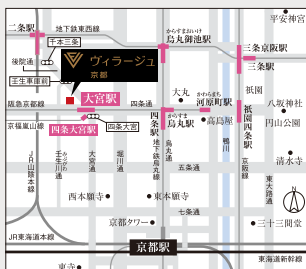

湯豆腐

おばんざい

丹波牛2段

アクセス

〈最寄駅からのアクセス〉

〔阪急京都線〕大宮駅 5番出口徒歩2分

〔京福嵐山線〕四条大宮駅 徒歩2分

四条大宮バス停 徒歩1〜2分

「ミキハウス子育て総研」から、赤ちゃん連れ(0〜4歳)が本当に安心して泊まれ、赤ちゃん連れを心から歓迎してくれる宿として「ウェルカムベビーのお宿」に認定されました。

東京都心、関西に展開。観光

ヴィラフォンテース

- 1 ヴィラフォンテース プレミア 羽田空港
 - 2 ヴィラフォンテース グランド 羽田空港
 - 3 ヴィラフォンテース グランド 東京有明
- 港区
- 4 ヴィラフォンテース グランド 東京汐留
 - 5 ヴィラフォンテース グランド 東京六本木
 - 6 ヴィラフォンテース グランド 東京田町
 - 7 ヴィラフォンテース 東京浜松町
 - 8 inumo 芝公園

中央区

- 9 ヴィラフォンテース 東京茅場町
- 10 ヴィラフォンテース 東京八丁堀
- 11 ヴィラフォンテース 東京日本橋箱崎
- 12 ヴィラフォンテース 東京日本橋三越前

千代田区

- 13 ヴィラフォンテース 東京九段下
- 14 ヴィラフォンテース 東京神保町
- 15 ヴィラフォンテース 東京大手町

に最適なリゾートシリーズも。

新宿区

16 ヴィラフォンテス 東京新宿

台東区

17 ヴィラフォンテス 東京上野御徒町

関西エリア

18 ヴィラフォンテス 神戸三宮

19 ヴィラフォンテス グランド 大阪梅田

ヴィラージュ

20 ヴィラージュ 伊豆高原

21 ヴィラージュ 京都

提携施設 イベント会場や研修会場のご用意がございます。
詳しくはヴィラフォンテス営業担当までお問い合わせください。