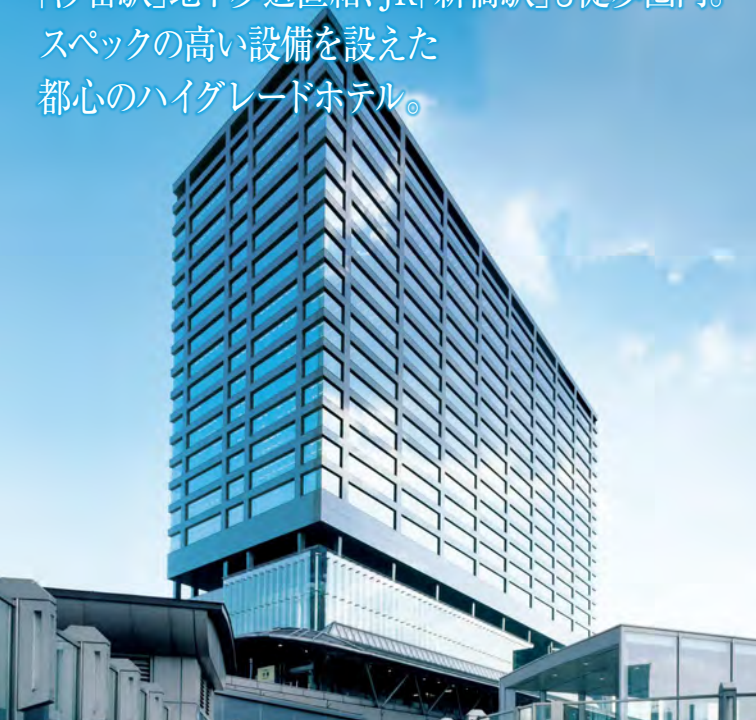

ヴィラフォンテーヌ グランド 東京汐留

〒105-0021 東京都港区東新橋1-9-2 Tel:03-3569-2220 Fax:03-3569-2111

「汐留駅」地下歩道直結、JR「新橋駅」も徒歩圏内。
スペックの高い設備を設えた
都心のハイグレードホテル。

全492室