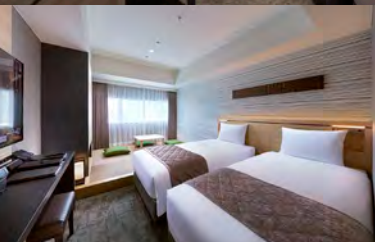

メントシティ ホテル。

落ち着きと品格をそなえた、
ゆとりある上質空間。
都内観光・ビジネス拠点に適したホテル。

全745室

「ミキハウス子育て総研」が子育てファミリーにとって安心して利用できる宿泊施設等を「ウエルカムベビーのお宿」として認定。子連れファミリーに優しい施設の普及を促し、気軽にレジャーを楽しめるように応援しています。