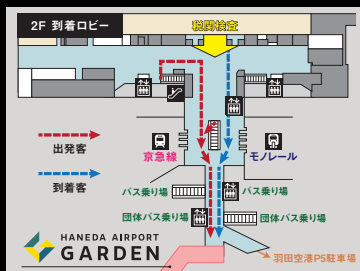

【スーペリアツイン 23㎡】

ゲストのライフスタイルに応じた機能性と快適性を追求した全12タイプ。モノレールや多摩川、空港など、客室によって表情を変える眺望も魅力です。

ディナーコースイメージ

Lobby

【ホテルロビー】

待ち合わせやビジネスの打ち合わせに最適なロビー

レストラン

ブッフェを中心に、見て楽しい、食べておいしいお料理をご用意しております。

オールデイダイニング グランドエール

アクセス

第3ターミナル直結
2駅2路線(2階到着ロビーより)
[京急線] [東京モノレール]
羽田空港第3ターミナル駅直結
徒歩1分^{*1}

多彩な施設が集積するエンターテイン 「有明ガーデン」内に全745室の大型

レストラン ALL DAY DINING GRANDE AILE

いろいろのお料理を楽しむオールデイダイニング。バラエティ豊かなブッフェをご用意しております。