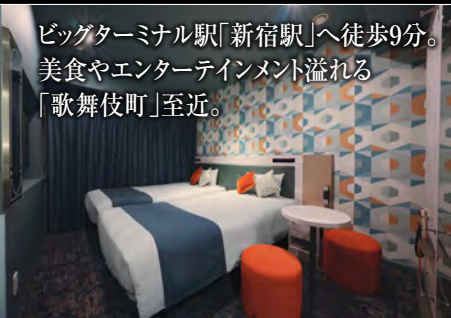

ヴィラフォンテーヌ 東京新宿

〒160-0021 東京都新宿区歌舞伎町2-40-9 Tel:03-5292-3330 Fax:03-5292-3338

ビッグターミナル駅「新宿駅」へ徒歩9分。
美食やエンターテインメント溢れる
「歌舞伎町」至近。