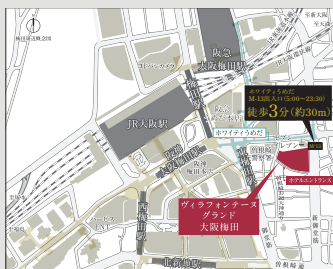

ショッピング **ARIAKE GARDEN**

約180の専門店からなる大型商業施設。お買い物もグルメもお楽しみいただけます。

アクセ

- [りんかい線] 国際展示場駅 徒歩6分
- [ゆりかもめ] 有明駅 徒歩4分
- 有明テニスの森駅 徒歩5分

は、2026年2月現在のものです。※1.天然温泉(自家源泉・加温・循環ろ過) ※2.深夜25:30～翌5:00は清掃時間のため、浴場

ヴィラフォンテーヌ グランド 大阪梅田

〒530-0057 大阪府大阪市北区曾根崎2-15-9 Tel:06-6360-7531 Fax:06-6360-7532

大阪・梅田を起点としたマルチアクセス。
“泊まるだけではない” 上質な滞在を。

梅田ガーデン
[4F~8F]
ホテルフロア

外観完成予想図

全175室

SPA 爐 -IRORI- by 泉天空の湯

アクセスマップ

〈最寄駅からのアクセス〉

- [Osaka Metro谷町線] 東梅田駅 徒歩2分
- [Osaka Metro御堂筋線] 梅田駅 徒歩3分
- [阪神本線] 大阪梅田駅 徒歩4分
- [JR線] 大阪駅 徒歩6分
- [阪急神戸線] [宝塚線] [京都線]
大阪梅田駅 徒歩6分

※掲載の外観完成予想図は、梅田駅周辺から南東方向を撮影した写真(2019年11月撮影)に計画段階の図面を基に描き起こします。周辺環境・眺望は将来変わる場合があります。また、季節・天候によっても異なる場合があります。※掲載の内容は事前の予

ヴィラフォンテーヌ グランド 東京汐留

〒105-0021 東京都港区東新橋1-9-2 Tel:03-3569-2220 Fax:03-3569-2111

「汐留駅」地下歩道直結、JR「新橋駅」も徒歩圏内。
スペックの高い設備を設えた
都心のハイグレードホテル。

全492室

アクセス

〈最寄駅からのアクセス〉

〔都営大江戸線〕汐留駅
地下歩道経由にて徒歩1分

〔ゆりかもめ〕汐留駅