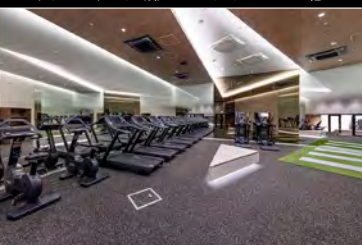

フィットネス

ウェイトトレーニングマシン/バイクマシン/ランニングマシン/ダンベル/タオル類/レンタルウェア・シューズ 他