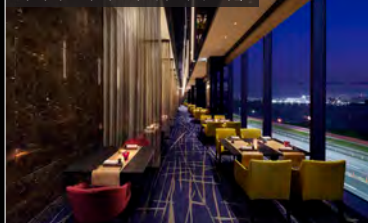

Lobby

【ホテルロビー/レセプション】

コンシェルジュサービスや約1,000㎡の壮大な大空間がお出迎え

レストラン

IL RISTORANTE TOKYO

日本のおもてなしを上質な空間で。シェフ自慢のコース料理を中心に楽しみいただけます。

メインダイニング イル・リストランテ トーキョー

フィットネス

【スーペリアツイン 23㎡】

ゲストのライフスタイルに応じた機能性と快適性を追求した全12タイプ。モノレールや多摩川、空港など、客室によって表情を変える眺望も魅力です。

ディナーコースイメージ

Lobby

【ホテルロビー】

待ち合わせやビジネスの打ち合わせに最適なロビー

レストラン

ブッフェを中心に、見て楽しい、食べておいしいお料理をご用意しております。