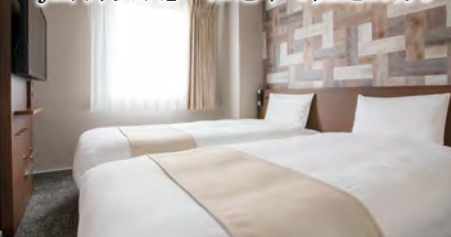

ヴィラフォンテーヌ 東京八丁堀

〒103-0025 東京都中央区日本橋茅場町3-3-3 Tel:03-5651-6660 Fax:03-5651-6777

「東京駅」を含めた4駅利用可能。
JR「舞浜駅」へは電車で直通15分。