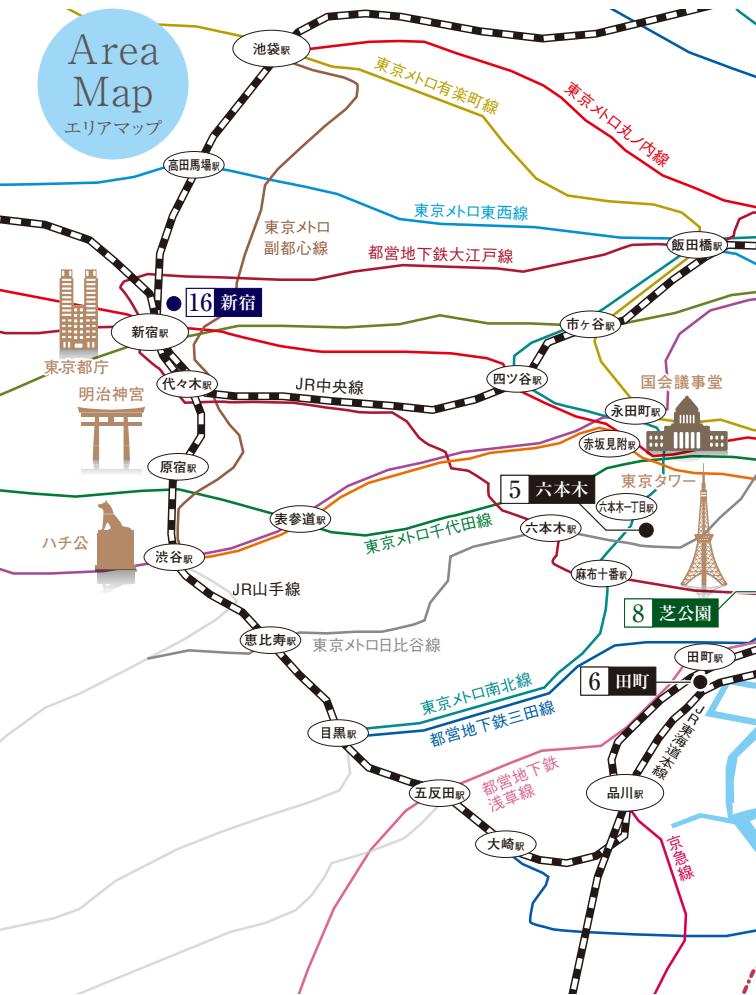

東京都心、関西に展開。観光

ヴィラフォンテース

1. 1 ヴィラフォンテース プレミア 羽田空港
   - 2 ヴィラフォンテース グランド 羽田空港
   - 3 ヴィラフォンテース グランド 東京有明
2. 港区
3. 4 ヴィラフォンテース グランド 東京汐留
   - 5 ヴィラフォンテース グランド 東京六本木
   - 6 ヴィラフォンテース グランド 東京田町
   - 7 ヴィラフォンテース 東京浜松町
   - 8 inumo 芝公園

中央区

- 9 ヴィラフォンテース 東京茅場町
- 10 ヴィラフォンテース 東京八丁堀
- 11 ヴィラフォンテース 東京日本橋箱崎
- 12 ヴィラフォンテース 東京日本橋三越前

千代田区

- 13 ヴィラフォンテース 東京九段下
- 14 ヴィラフォンテース 東京神保町
- 15 ヴィラフォンテース 東京大手町