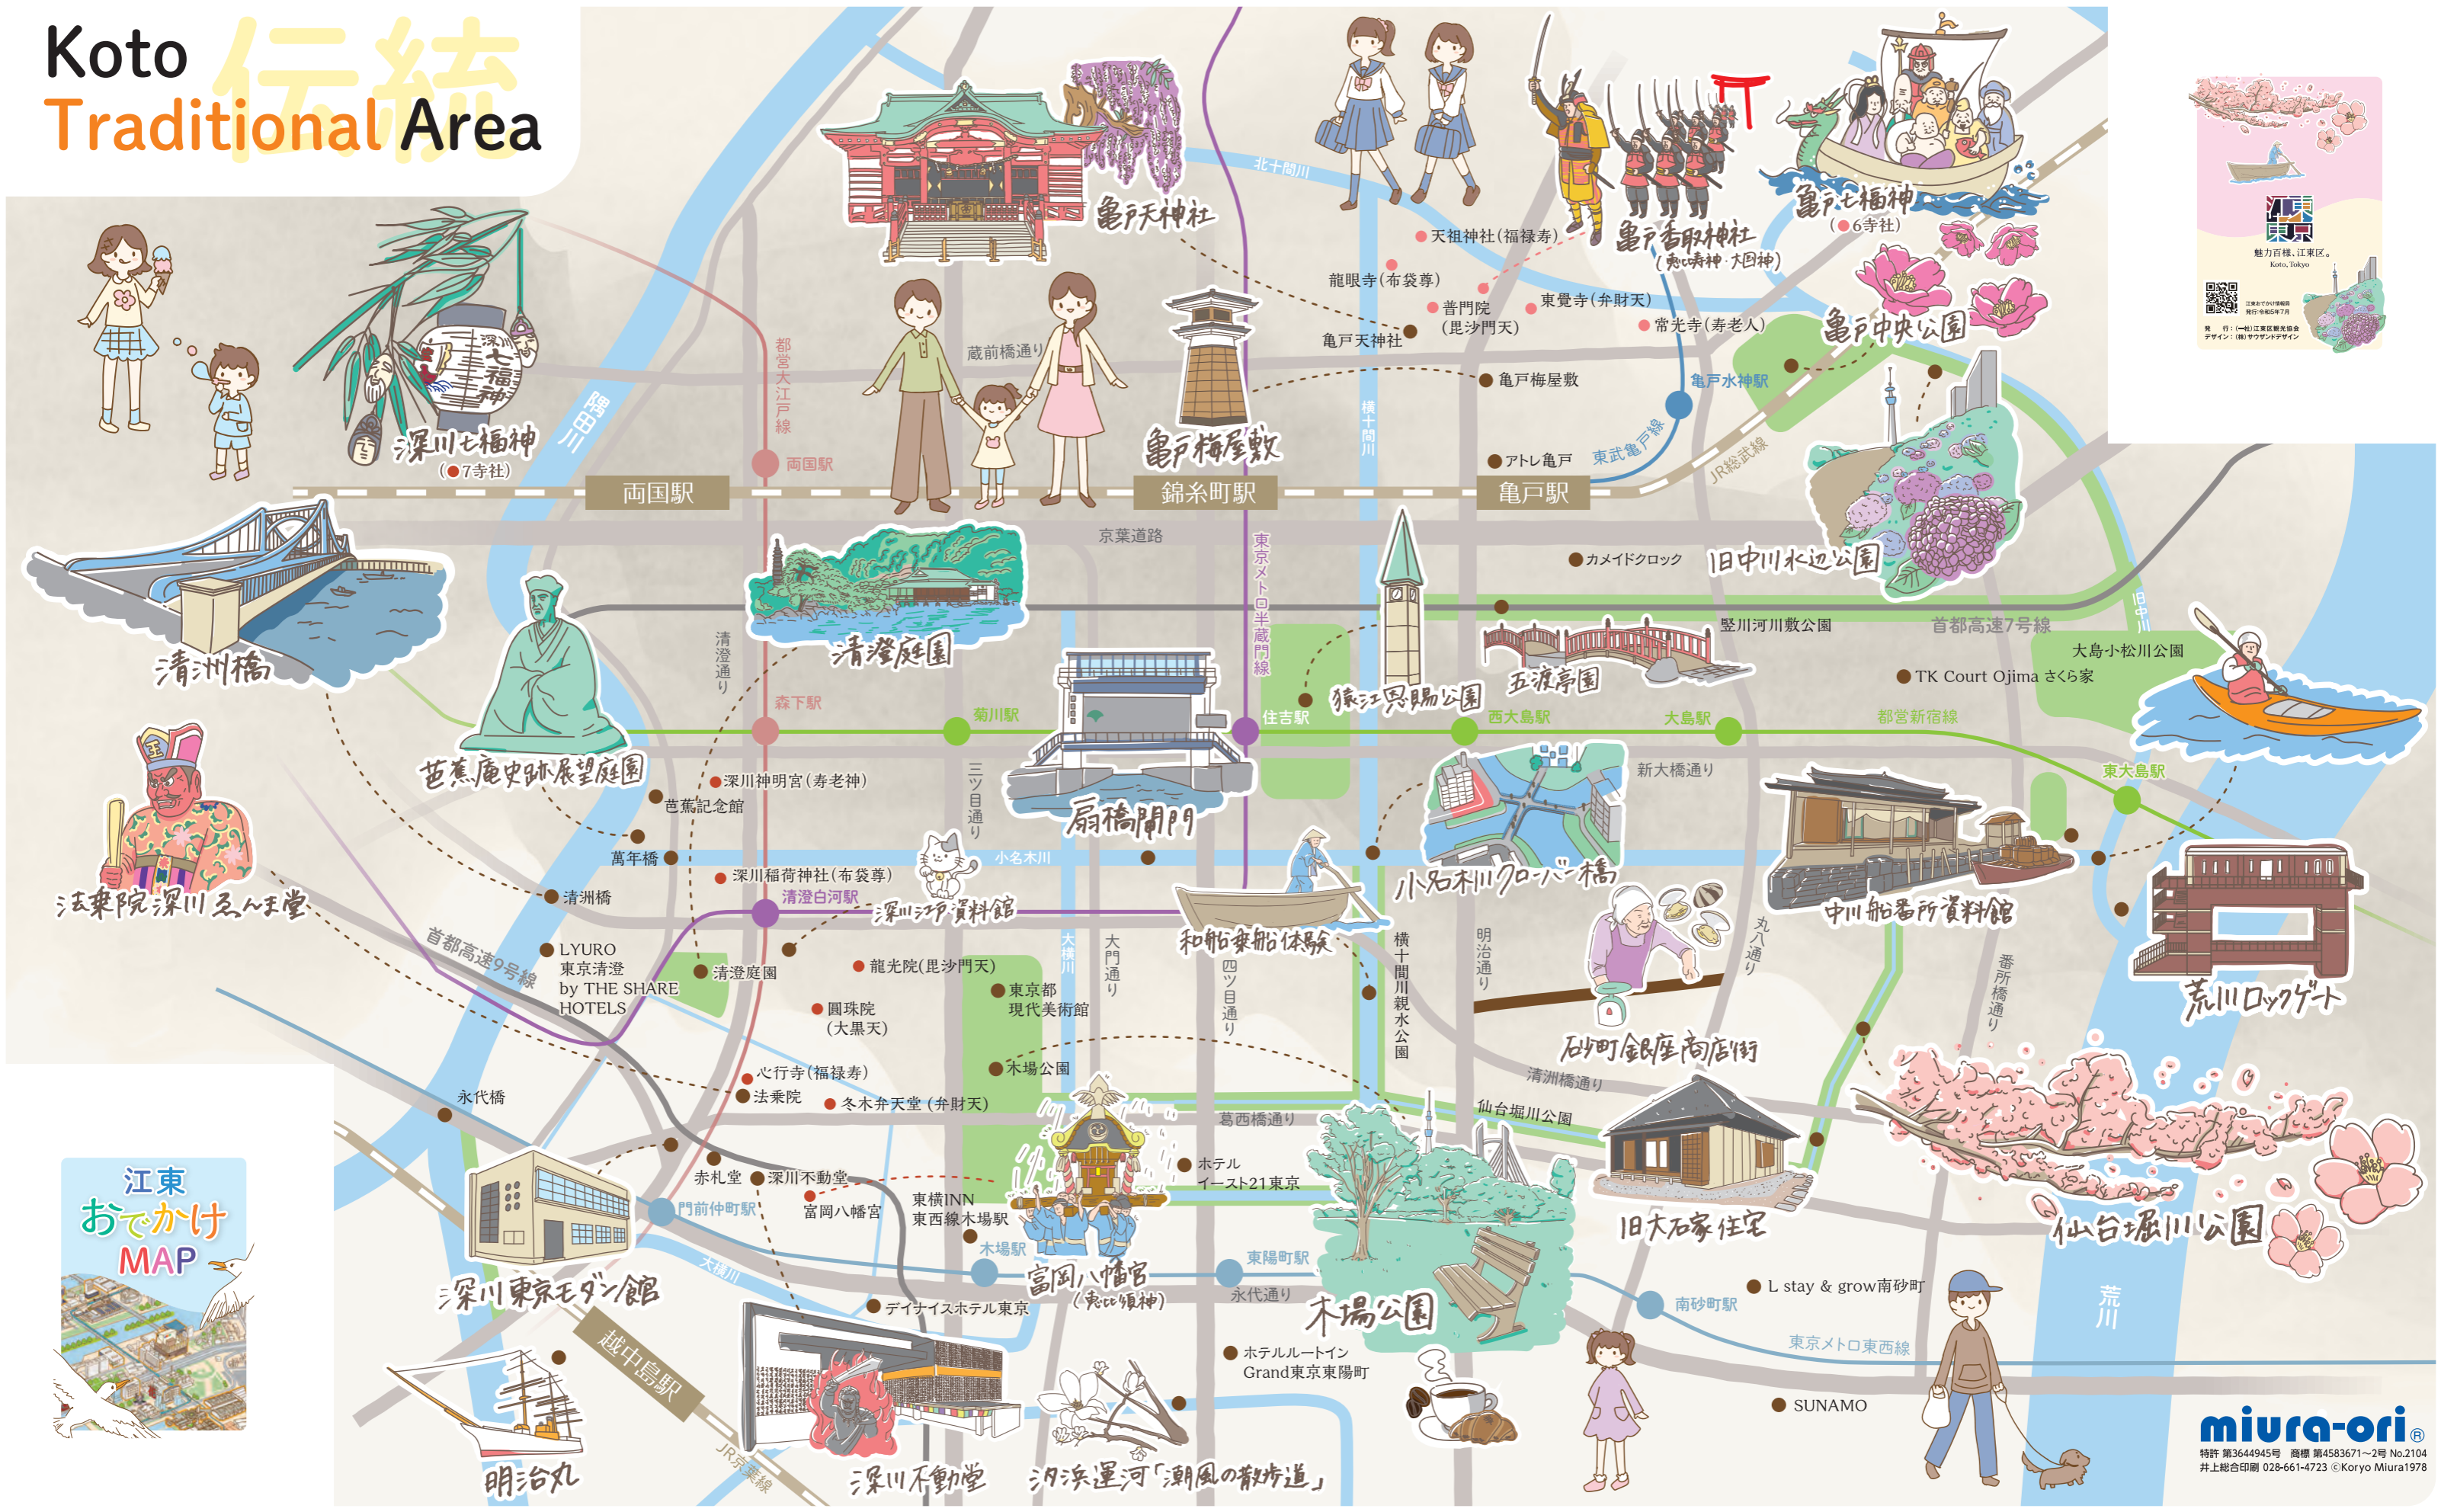

江東 おでかけ MAP

Koto Traditional Area

Koto Bay Area

i-muse
IHI HISTORY MUSEUM

東京ベイ潮見
プリンスホテル

東京イーストサイドホテル権会

チームラボプラネッツ
TOKYO DMM.com

アーバンドック
ららぽーと豊洲

ラピスタ東京ベイ

ホテルJALシティ
東京 豊洲

キザニア東京

豊洲公園・春海橋公園

IHI STAGE AROUND TOKYO

豊洲PIT

豊洲くろり公園乗船場

千客万来施設(仮称)
(2024年2月1日開業予定)

東京都虹の下水道館

相鉄グランドフレッサ
東京ベイ有明

有明聖火台

東京ビッグサイト

台場駅

東京テレポート駅

青海駅

東京ビッグサイト駅

旧洗足邸
(2023年春移築予定)

東京アクアティクスセンター

辰巳の森海浜公園

辰巳駅

東雲駅

魅力百様、江東区。

Koto, Tokyo

江東おでかけ情報局
発行:令和5年7月