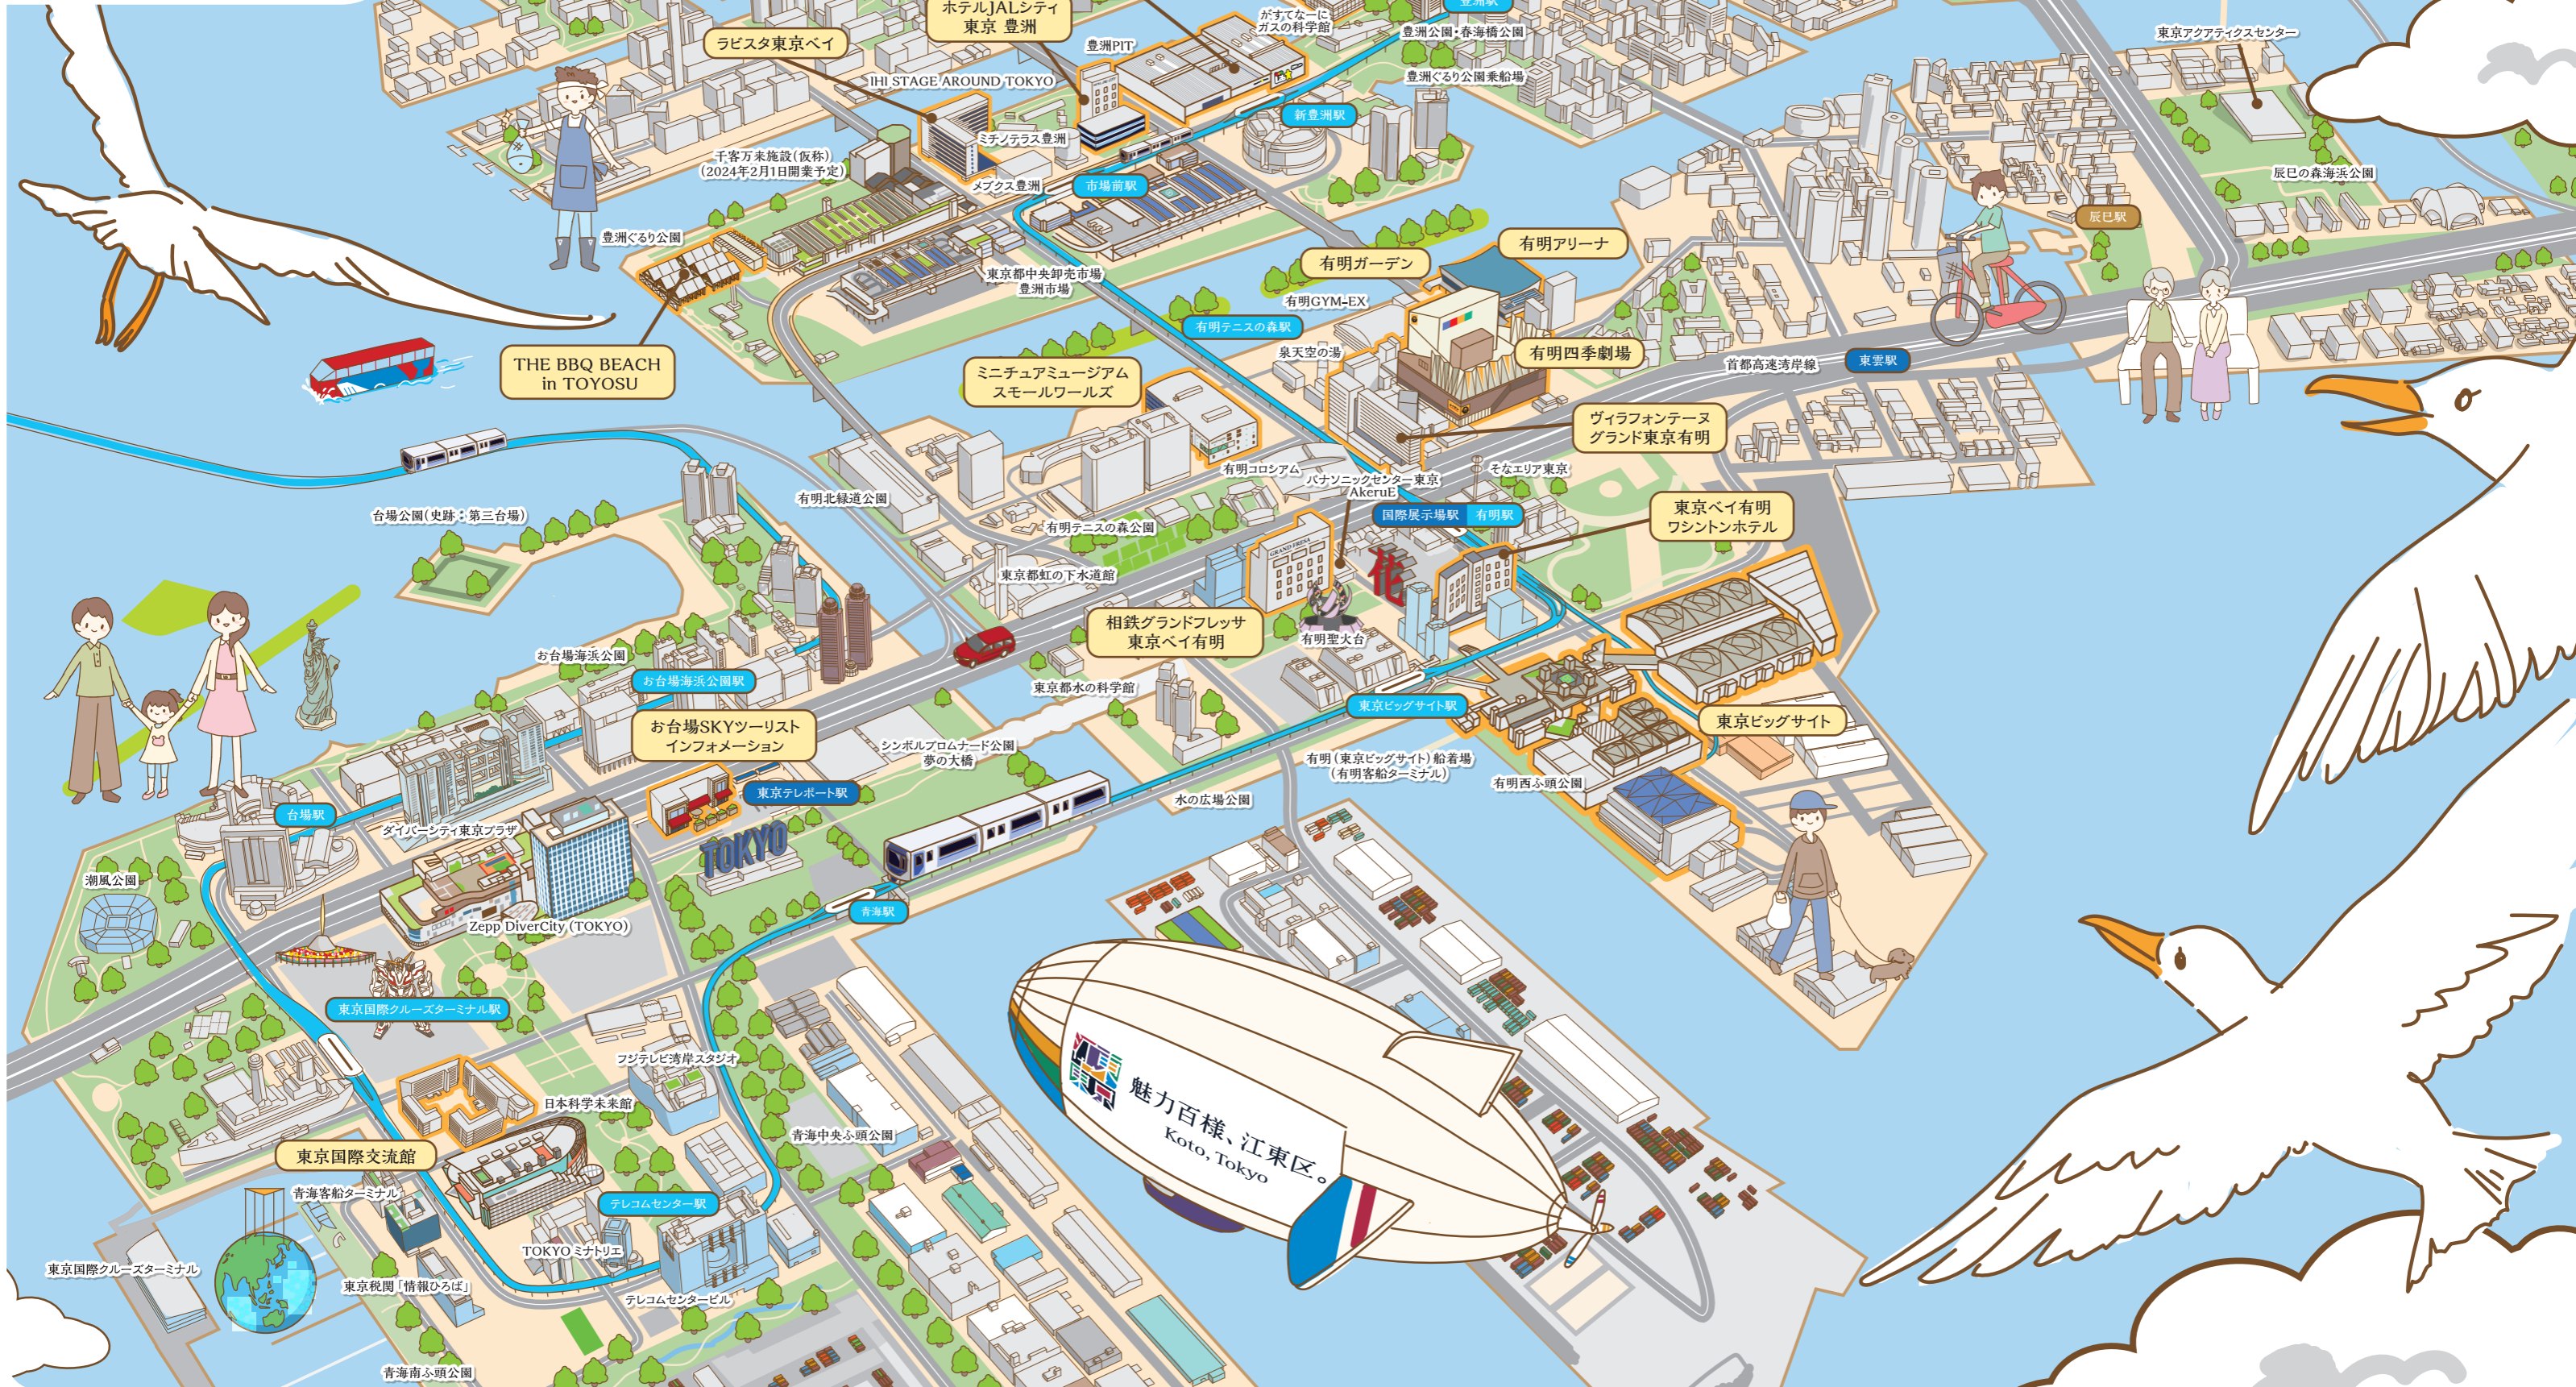

江東 おでかけ MAP

Koto Traditional Area

Koto Bay Area

i-muse
IHI HISTORY MUSEUM

東京ベイ潮見
プリンスホテル

東京イーストサイドホテル権会

チームラボプラネッツ
TOKYO DMM.com

アーバンドック
ららぽーと豊洲

ラピスタ東京ベイ

ホテルJALシティ
東京 豊洲

キザニア東京

豊洲公園・春海橋公園

IHI STAGE AROUND TOKYO

豊洲PIT

豊洲くろり公園乗船場

千客万来施設(仮称)
(2024年2月1日開業予定)

有明(東京ビッグサイト)船着場
(有明客船ターミナル)

有明西ふ頭公園

潮風公園

Zepp DiverCity (TOKYO)

東京国際クルーズターミナル駅

フジテレビ湾岸スタジオ

日本科学未来館

青海中央ふ頭公園

旧洗足邸
(2023年春移築予定)

東京アクアティクスセンター

辰巳の森海浜公園

辰巳駅

東雲駅

魅力百様、江東区。

Koto, Tokyo

江東おでかけ情報局
発行:令和5年7月