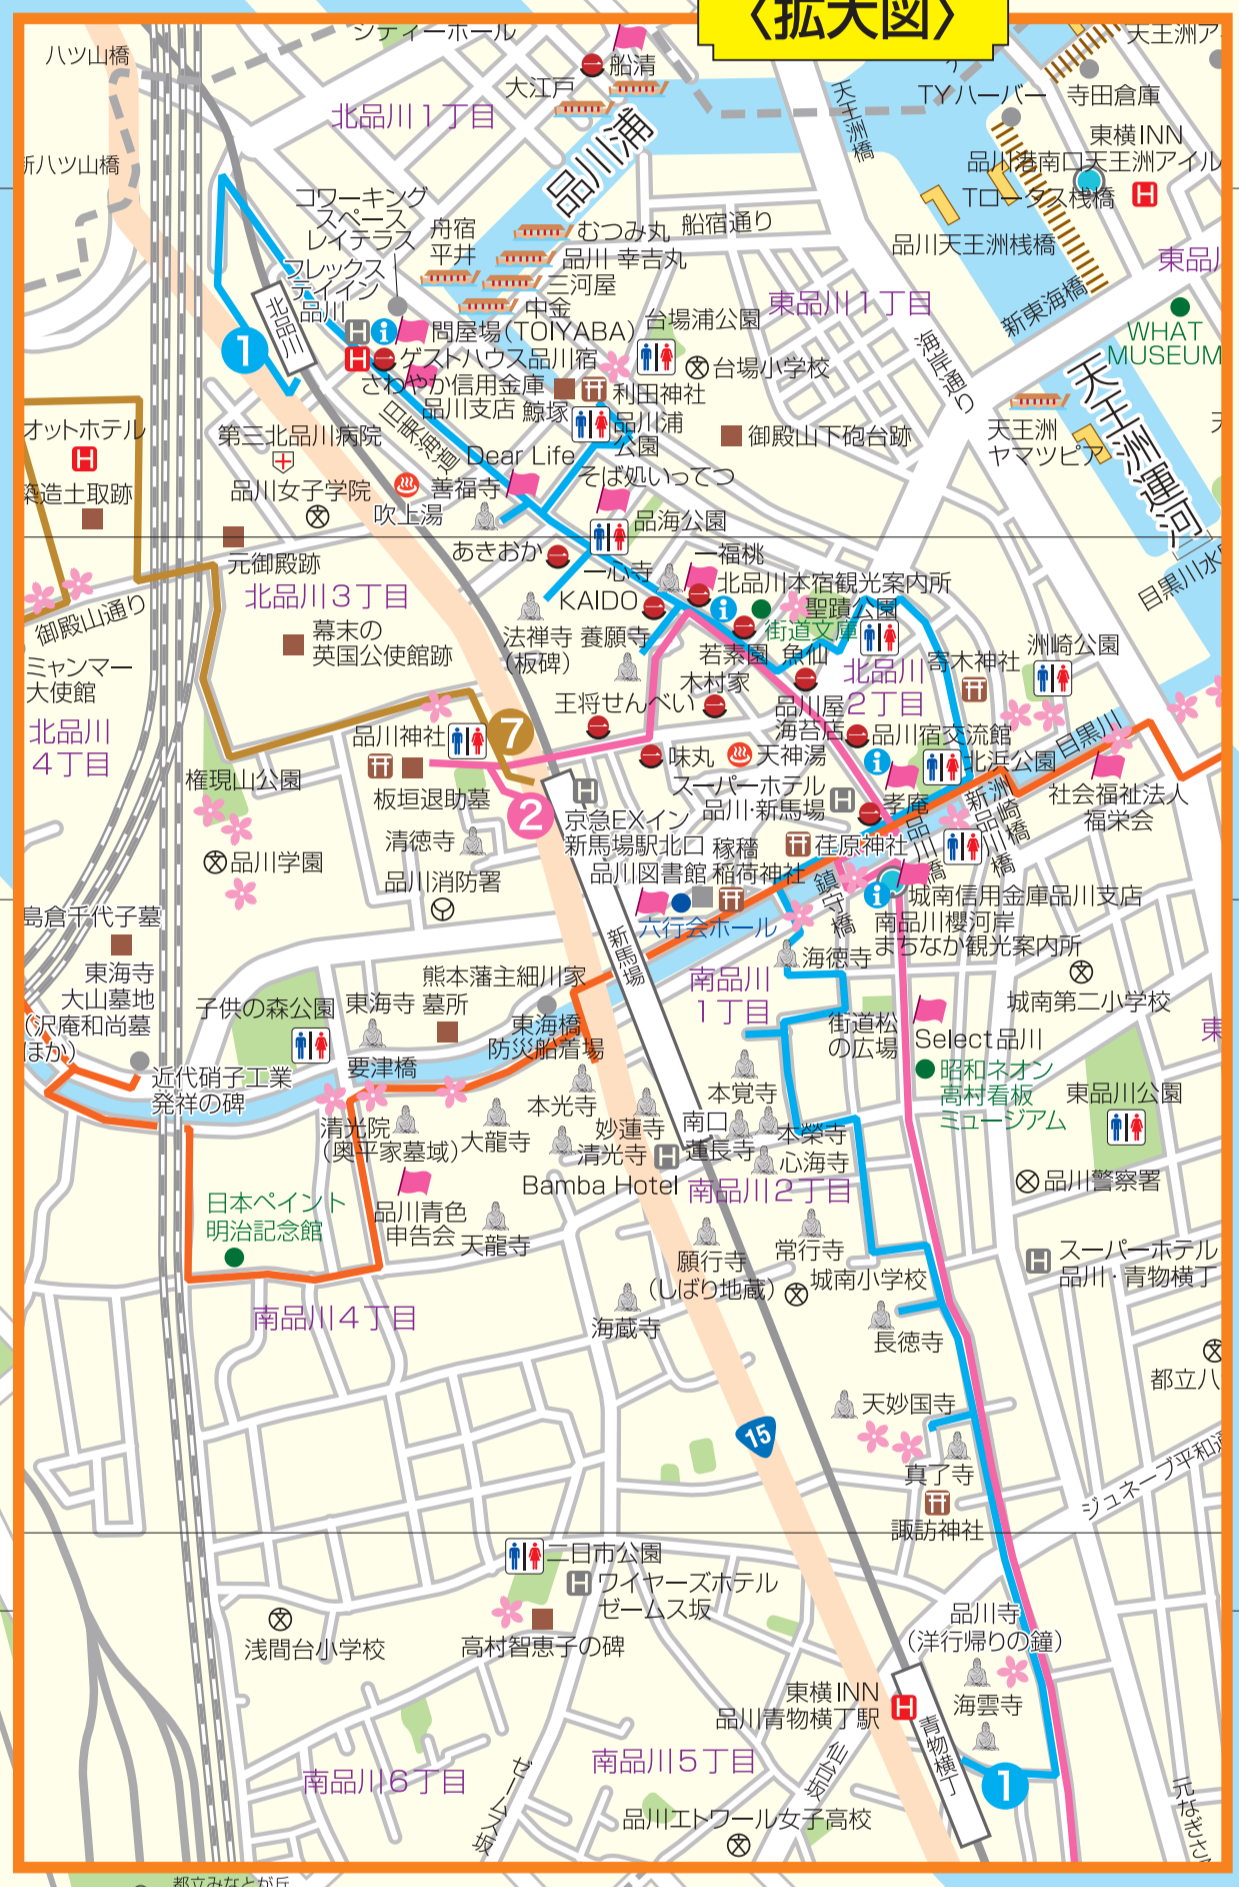

Table with 4 columns: 名称, 住所, 電話番号, マップエリア. Lists various sightseeing spots like 日光聖蹟, 大井1-14-1F, etc.

Table with 4 columns: 名称, 住所, 電話番号, マップエリア. Lists sightseeing spots like 大倉山公園, 池田公園, etc.

Table with 4 columns: 名称, 住所, 電話番号, マップエリア. Lists sightseeing spots like 大井1-14-1F, 大井1丁目, etc.

Table with 4 columns: 名称, 住所, 電話番号, マップエリア. Lists sightseeing spots like 大井1丁目, 大井1丁目, etc.

Table with 4 columns: 名称, 住所, 電話番号, マップエリア. Lists sightseeing spots like 大井1丁目, 大井1丁目, etc.

Table with 4 columns: 名称, 住所, 電話番号, マップエリア. Lists sightseeing spots like 大井1丁目, 大井1丁目, etc.

Table with 4 columns: 名称, 住所, 電話番号, マップエリア. Lists sightseeing spots like 大井1丁目, 大井1丁目, etc.

Table with 4 columns: 名称, 住所, 電話番号, マップエリア. Lists sightseeing spots like 大井1丁目, 大井1丁目, etc.

まち歩き おすすめコース

1 旧東海道品川宿まち歩き
2 東海七福神めぐり
3 在原七福神めぐり
4 目黒川沿いの歴史をたどる
5 パワースポットめぐり
6 企業ミュージアムめぐり
7 城南五山めぐり

8 目黒川沿いの歴史をたどる
9 パワースポットめぐり
10 企業ミュージアムめぐり
11 城南五山めぐり

12 企業ミュージアムめぐり
13 城南五山めぐり

1 旧東海道品川宿まち歩き
2 東海七福神めぐり
3 在原七福神めぐり
4 目黒川沿いの歴史をたどる
5 パワースポットめぐり
6 企業ミュージアムめぐり
7 城南五山めぐり

〈拡大図〉

しながわ観光マップ
 2023年2月発行
 編集：しながわ観光協会/品川区 印刷：株式会社創思社
 ※本誌の無断複製（コピー）は、著作権上の例外を除き、著作権侵害となります。