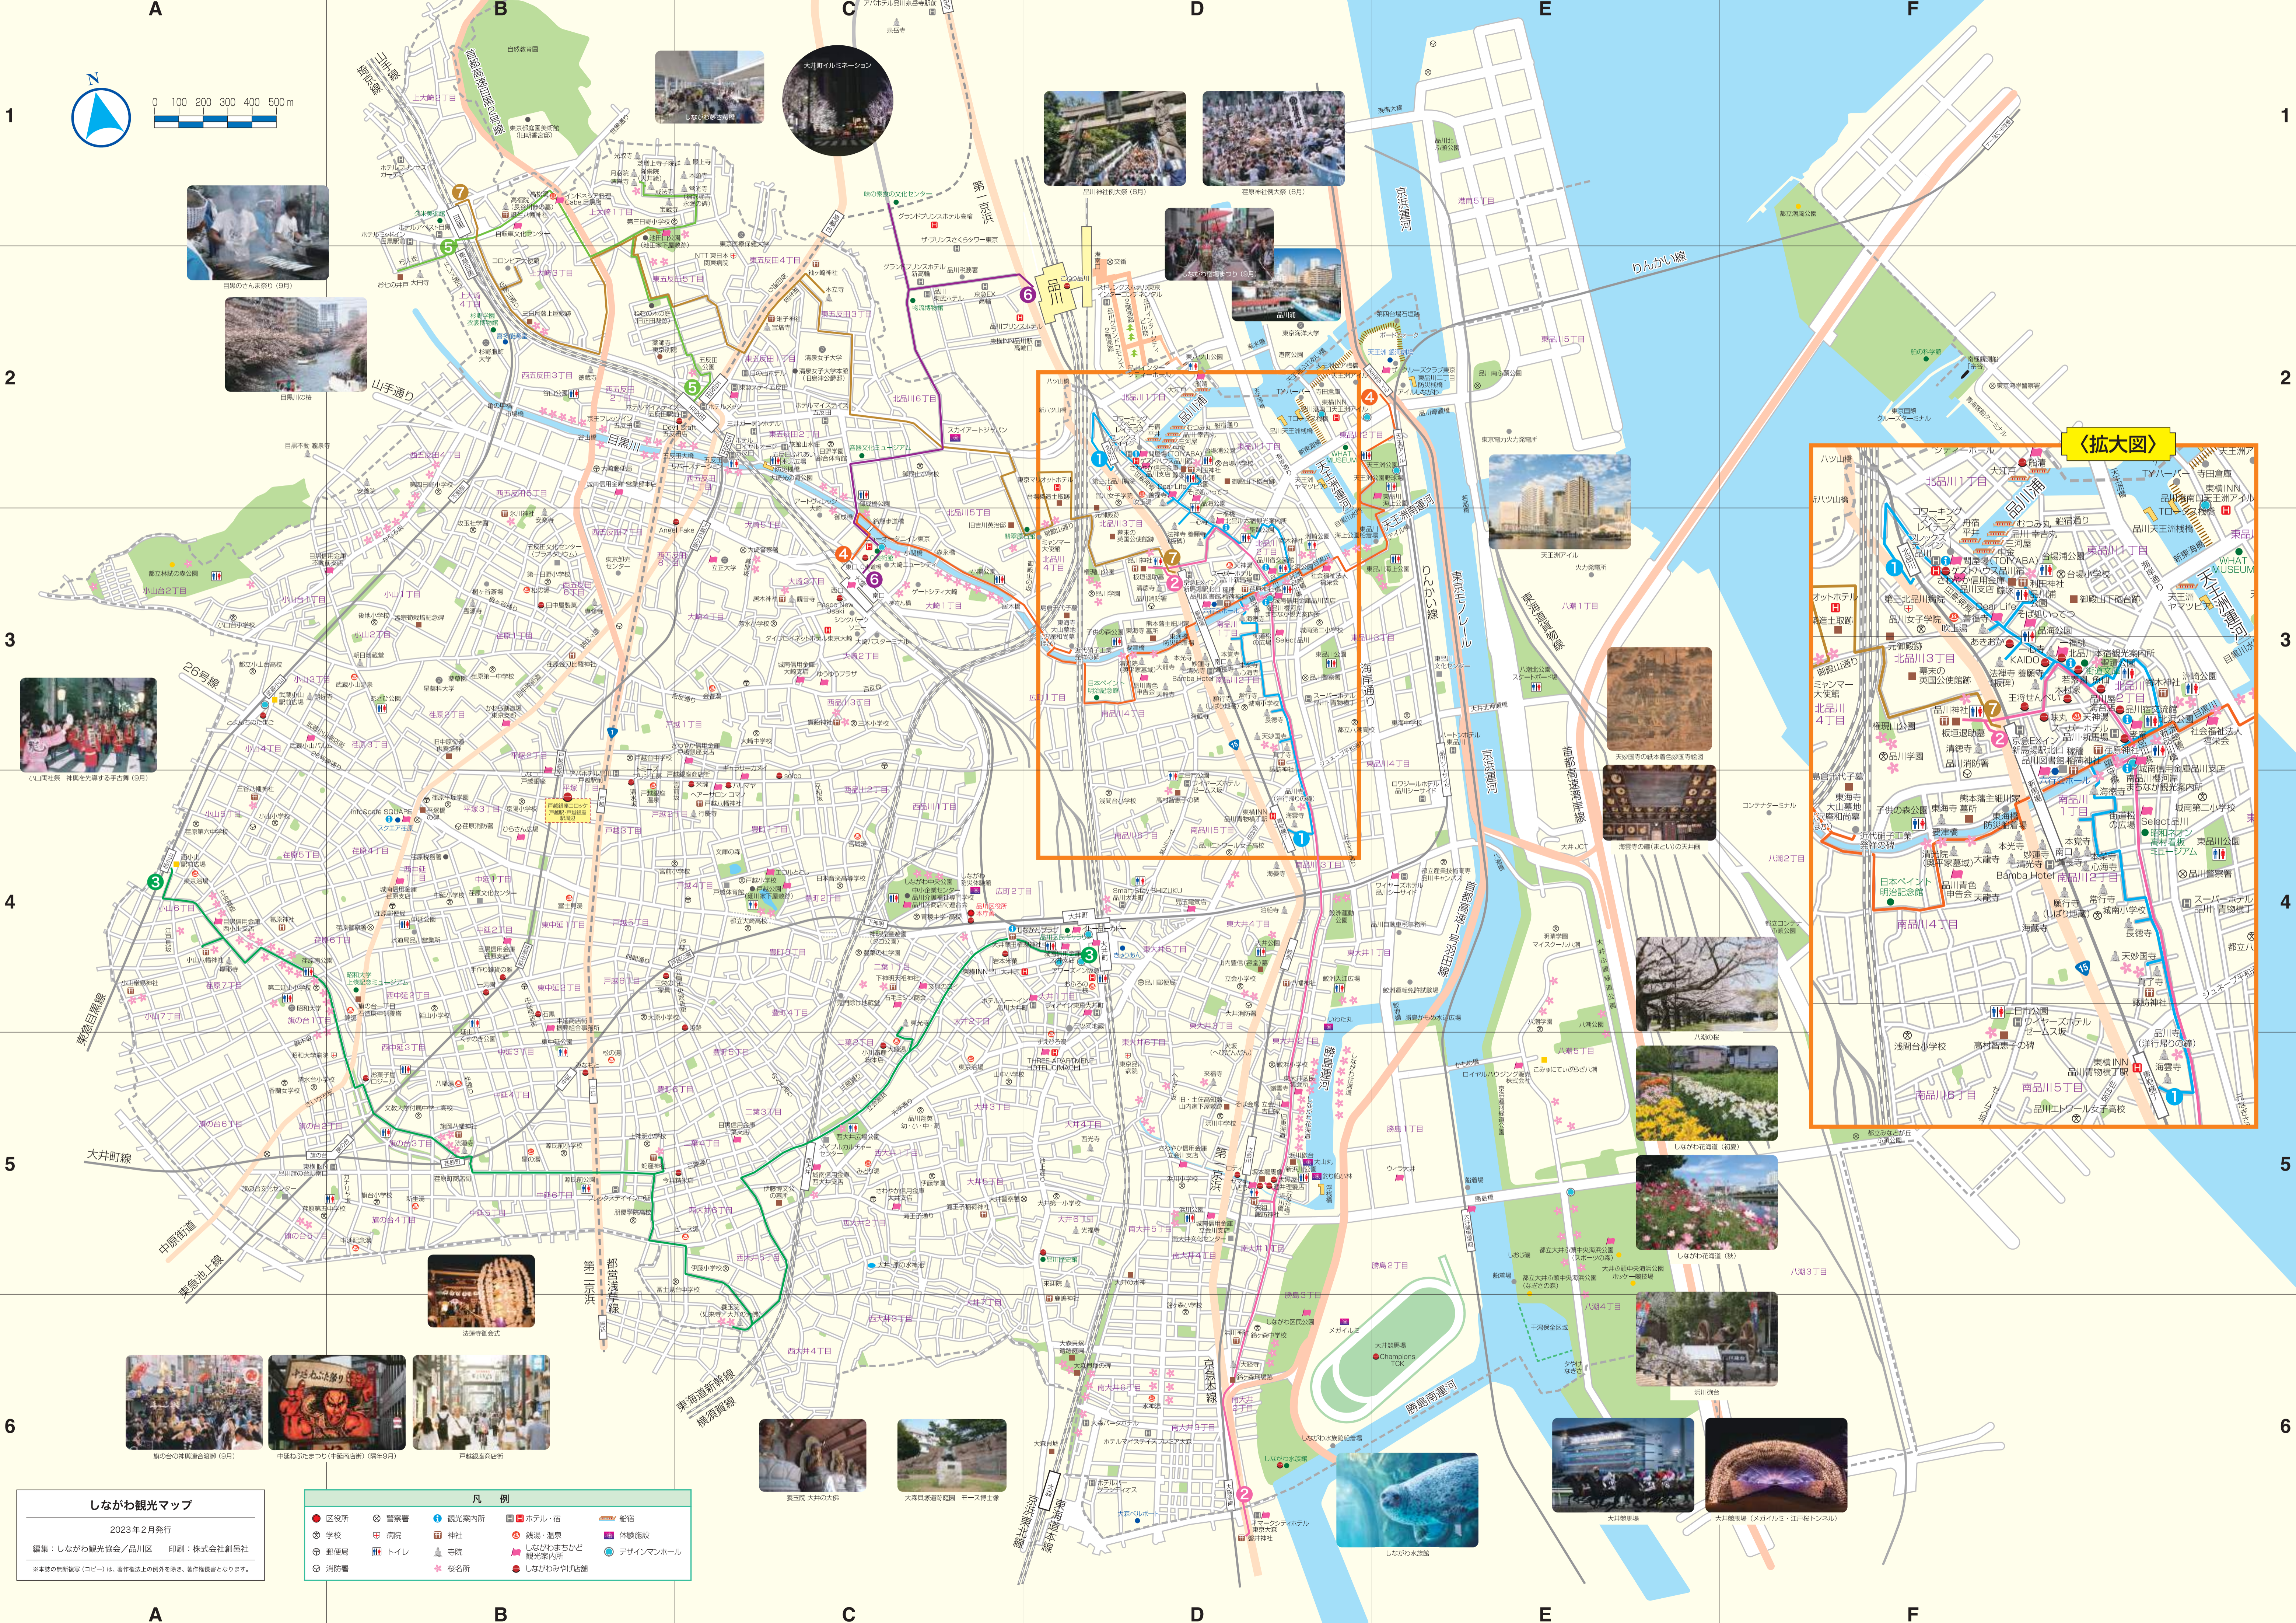

Table with 4 columns: 名称, 住所, 電話番号, マップエリア. Lists sightseeing spots like 大井1丁目, 大井1丁目, etc.

Table with 4 columns: 名称, 住所, 電話番号, マップエリア. Lists sightseeing spots like 大井1丁目, 大井1丁目, etc.

Table with 4 columns: 名称, 住所, 電話番号, マップエリア. Lists sightseeing spots like 大井1丁目, 大井1丁目, etc.

Table with 4 columns: 名称, 住所, 電話番号, マップエリア. Lists sightseeing spots like 大井1丁目, 大井1丁目, etc.

Table with 4 columns: 名称, 住所, 電話番号, マップエリア. Lists sightseeing spots like 大井1丁目, 大井1丁目, etc.

まち歩き おすすめコース

1 旧東海道品川宿まち歩き
2 東海七福神めぐり
3 在原七福神めぐり
4 目黒川沿いの歴史をたどる
5 パワースポットめぐり
6 企業ミュージアムめぐり
7 城南五山めぐり

8 目黒川沿いの歴史をたどる
9 パワースポットめぐり
10 企業ミュージアムめぐり
11 城南五山めぐり

12 企業ミュージアムめぐり
13 城南五山めぐり

1 旧東海道品川宿まち歩き
2 東海七福神めぐり
3 在原七福神めぐり
4 目黒川沿いの歴史をたどる
5 パワースポットめぐり
6 企業ミュージアムめぐり
7 城南五山めぐり

〈拡大図〉

しながわ観光マップ
 2023年2月発行
 編集：しながわ観光協会/品川区 印刷：株式会社創思社
 ※本誌の無断複製（コピー）は、著作権上の例外を除き、著作権侵害となります。