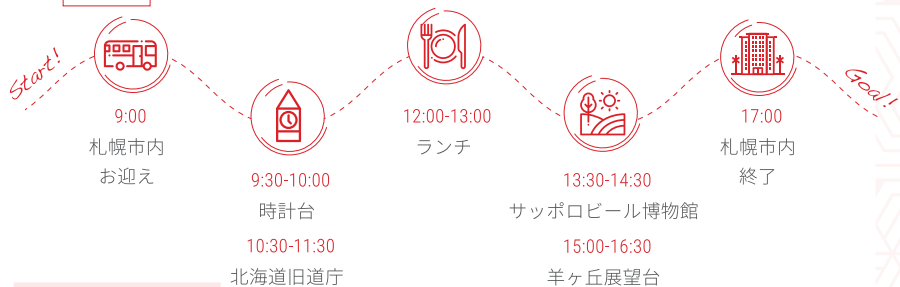

空港送迎の場合、私達は空港ミートスタッフ、もしくはドライバーによる空港ミート & グREETサービスを提供しております。お客様のネームボードをお持ちして到着ロビーにてお迎えいたします。

Private Tour プライベート ツアー料金

都市と自然が調和する
北の大地の玄関口

Schedule

所要時間
8時間

Private Tour

Plan.
001

札幌 1日観光

Private Tour

Plan.
002

日光 1日観光

Kanto > Nikko

都心からの日帰りにおすすめ

徳川家康を祀る「日光東照宮」や「中禅寺湖」などの定番をはじめ、「平家の里」など平家落人伝説のスポットや、明治期の外国文化が残るモダンなスポットも多数点在しています。

Price

セダン...¥99,000^A / トヨタハイエース...¥105,000^A /
マイクロバス...¥118,000^A / 小型バス...¥122,000 /
中型バス...¥140,000 / 大型バス...¥170,000 / 通訳ガイド
(英・中)...¥36,000