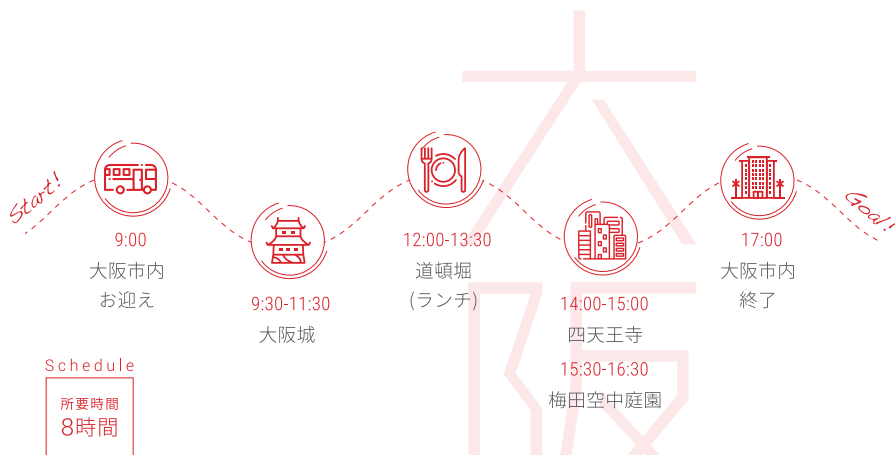

Schedule

所要時間
9時間

※天候により富士山五合目が閉鎖の場合は、忍野八海（富士山の湧き水池）をご案内します。

世界からも注目される世界遺産
信仰の対象と芸術の源泉

観光、グルメ、ショッピング
魅力溢れる商人の街

Private Tour
Plan. 005 **大阪** Kansai > Osaka
1日観光

大都市の移動を貸切車でスムーズに

東京に次ぐ大都市で、近年、海外からも注目を集める街、大阪。都市部なので、貸切車で移動の方がスムーズなうえ、ショッピングで荷物が増えても安心です。