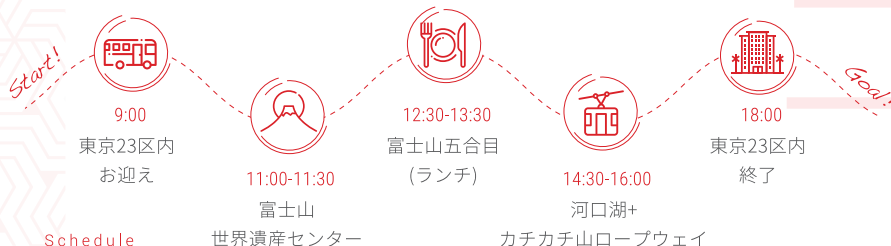

登山口の5合目まで貸切車ならスムーズ

日本のシンボルでもある富士山は世界遺産にも登録され、毎年多くの人で賑わう。都心部から車で2時間ほどかかるため、貸切車で休憩しながら移動しましょう。

Price

セダン...¥102,000▲/トヨタハイエース...¥108,000▲/
マイクロバス...¥120,000▲/小型バス...¥120,000/中型
バス...¥139,000/大型バス...¥173,000/通訳ガイド
(英・中)...¥36,000

Schedule

所要時間
9時間

※天候により富士山五合目が閉鎖の場合は、忍野八海（富士山の湧き水池）をご案内します。

世界からも注目される世界遺産
信仰の対象と芸術の源泉

観光、グルメ、ショッピング
魅力溢れる商人の街

Private Tour
Plan. 005 **大阪** Kansai > Osaka
1日観光

大都市の移動を貸切車でスムーズに

東京に次ぐ大都市で、近年、海外からも注目を集める街、大阪。都市部なので、貸切車で移動の方がスムーズなうえ、ショッピングで荷物が増えても安心です。