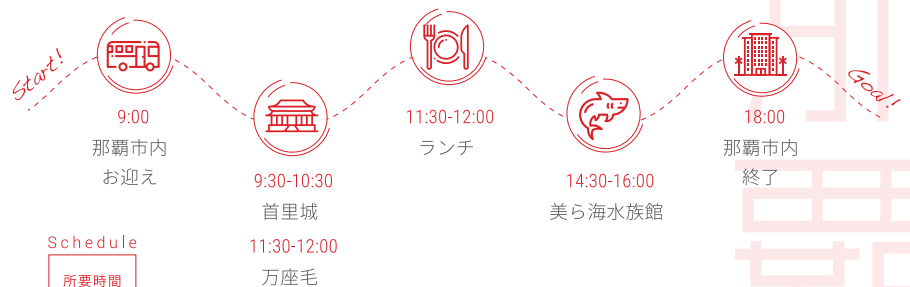

Schedule

所要時間
8時間

2つの世界遺産と大自然
中国地方随一の観光県

Private Tour
Plan. 008 那覇 Okinawa > Naha
那覇 1日観光

点在する観光スポットを効率よく

公共交通は本土より不便で、観光スポットはあちこちに点在しているため、車を貸し切ったほうが便利です。海沿いの景色も素晴らしく、貸切車を使ってドライブ気分で回しましょう。

Price
セダン...¥45,000 / トヨタハイエース...¥50,000 /
マイクロバス...¥79,000 / 小型バス...¥79,000 / 中型
バス...¥98,000 / 大型バス...¥110,000 / 通訳ガイド
(英・中)...¥38,000

Schedule

所要時間
9時間

独特の文化が根付く
日本のリゾート地

Other Services

その他のサービス 各サービスに関する詳細はお問い合わせください。

カスタマイズツアー

行程プランニング+手配

お客様のご到着便、ご出発便とおよそのルートをお教えいただければ弊社にてツアーのプランニングをさせていただきます。