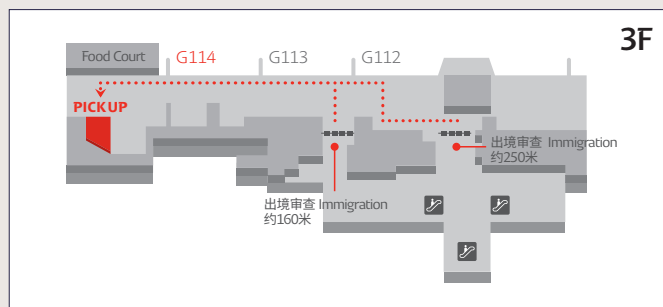

如将在出国当天或者前一天购物，所购商品提货时间上会有所限制，因此，请您务必确认是否可在航班起飞前1小时以前提取商品。

目前，仅限从成田机场以及羽田机场出境的客人利用。

机场内提货区请提前确认以下信息。

成田国际机场 第1候机楼

成田国际机场 第2候机楼

成田国际机场 第3候机楼

羽田机场国际线候机楼

BRAND LIST