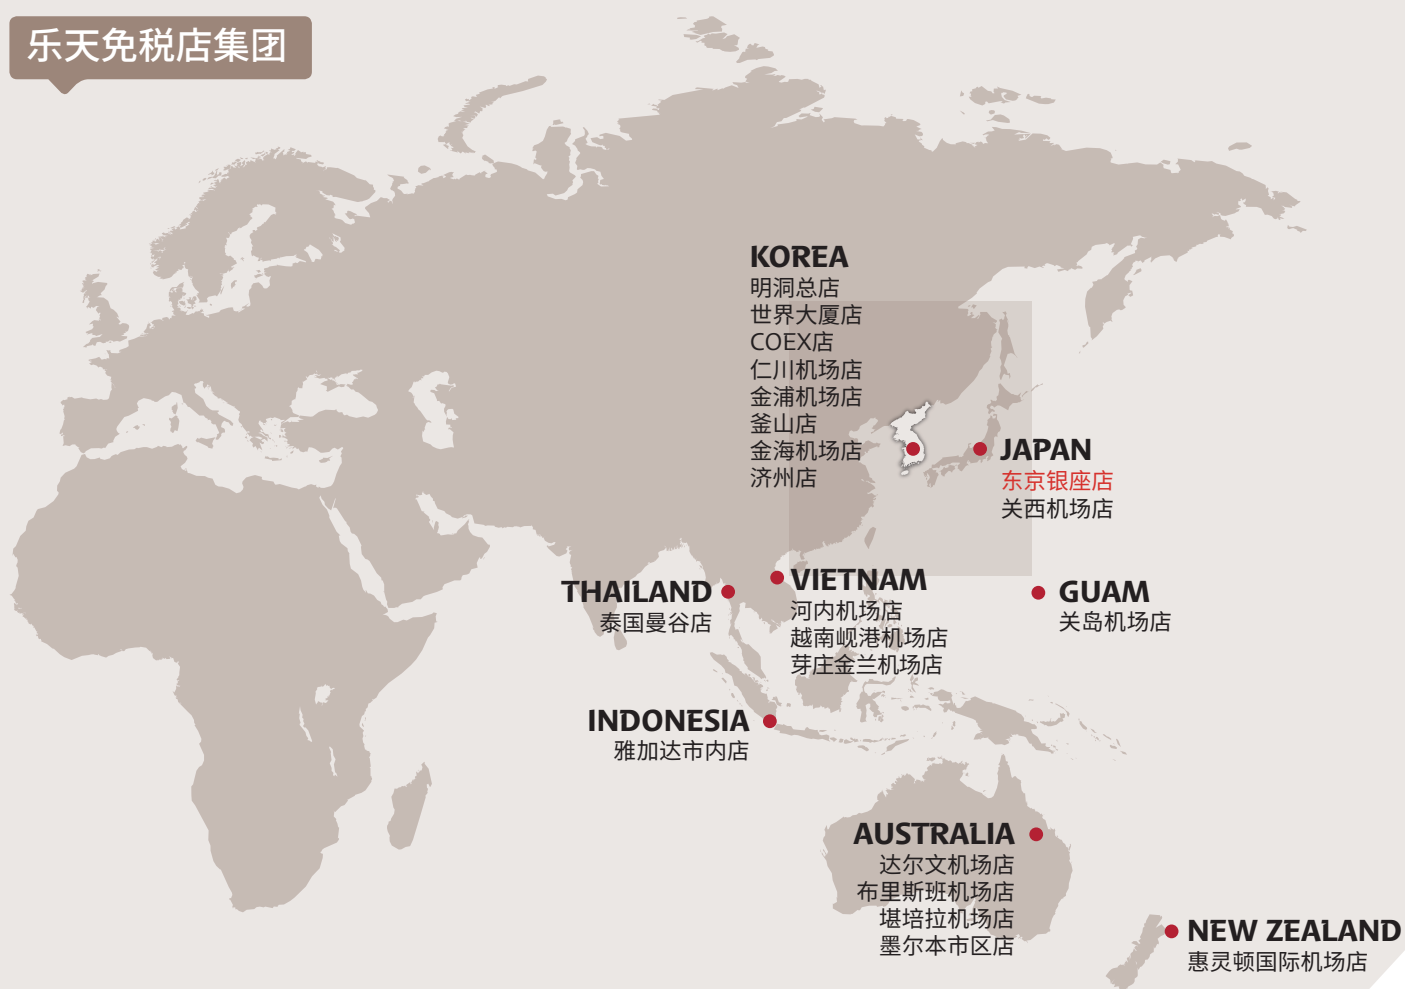

 **LOTTE DUTY FREE**

株式会社乐天免税店JAPAN

成立	2014年7月
代表理事	张善郁
从业人员	约300名
投资金额	2亿日元
本社所在地	〒104-0061 东京都中央区银座6-4-1 东海堂银座大楼3楼
物流仓库所在地	〒286-0113 千叶县成田市南三里塚78-9 Prologis park成田 1 - D
免税店所在地	东京银座店(银座东急购物广场8,9楼)
经营范围	在) 日本的免税店相关业务
所售品牌	175品牌(2017.9.1目前)
主要交易银行	MIZUHO银行, 三菱东京UFJ银行

乐天免税店集团

乐天免税店银座简介

乐天免税店银座位于银座东急购物广场8-9楼，
占地面积约4,400㎡，销售多达175种品牌商品，为东京都内最大规模市内免税店。
无论您是海外游客还是准备出国的日本国内顾客都可以在这里享受到全新的购物体验。

入驻商场：东京都中央区银座5-2-1银座东急购物广场

开业日期：2016年3月31日

卖场面积：4,400㎡ (8-9楼)

楼层介绍

12F 露天庭园