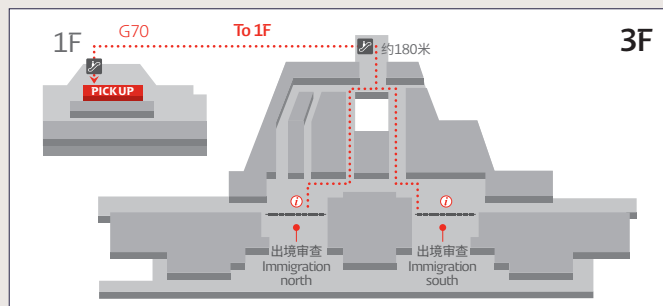

如将在出国当天或者前一天购物，所购商品提货时间上会有所限制，因此，请您务必确认是否可在航班起飞前1小时以前提取商品。

目前，仅限从成田机场以及羽田机场出境的客人利用。

机场内提货区请提前确认以下信息。

成田国际机场 第1候机楼

成田国际机场 第2候机楼

成田国际机场 第3候机楼

羽田机场国际线候机楼

BRAND LIST