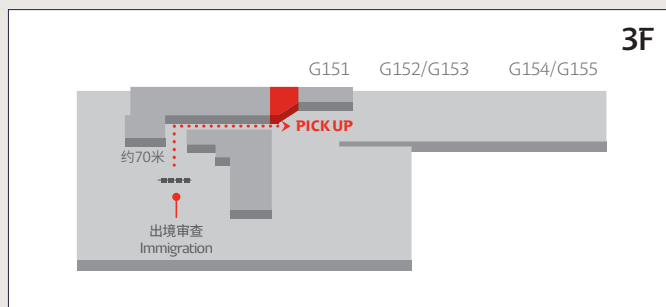

如将在出国当天或者前一天购物，所购商品提货时间上会有所限制，因此，请您务必确认是否可在航班起飞前1小时以前提取商品。

目前，仅限从成田机场以及羽田机场出境的客人利用。

机场内提货区请提前确认以下信息。

成田国际机场 第1候机楼

成田国际机场 第2候机楼

成田国际机场 第3候机楼

羽田机场国际线候机楼

BRAND LIST