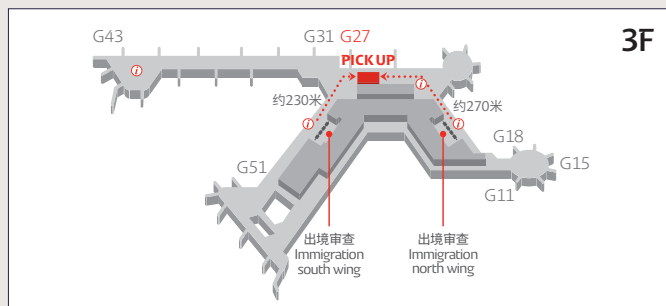

如将在出国当天或者前一天购物，所购商品提货时间上会有所限制，因此，请您务必确认是否可在航班起飞前1小时以前提取商品。

目前，仅限从成田机场以及羽田机场出境的客人利用。

机场内提货区请提前确认以下信息。

成田国际机场 第1候机楼

成田国际机场 第2候机楼

成田国际机场 第3候机楼

羽田机场国际线候机楼

BRAND LIST