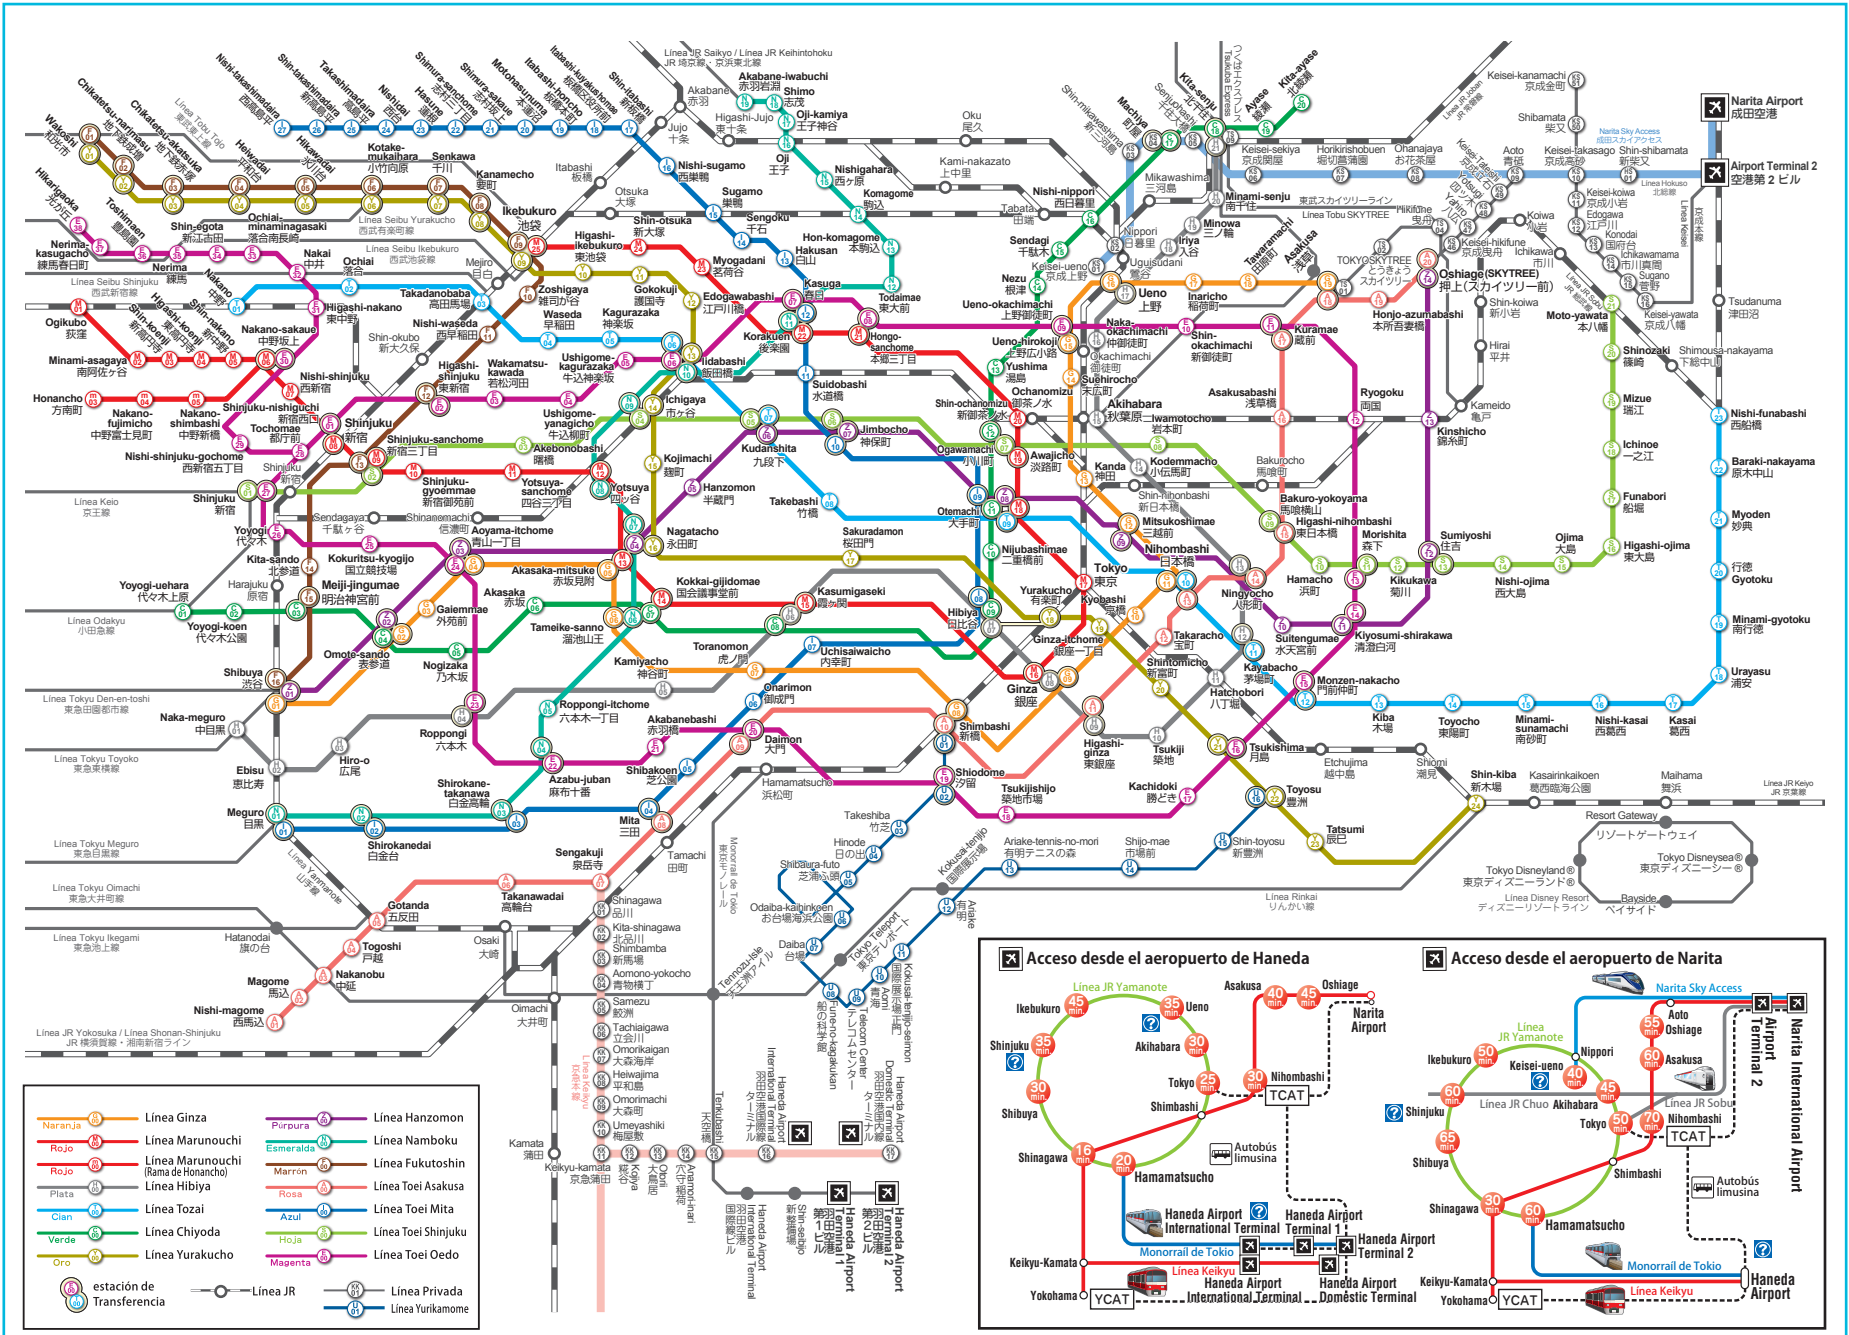

Red de Transportes

En las siguientes páginas Web encontrará mapas del metro e información sobre transportes.

■ Página Web del Metro Toei <http://www.kotsu.metro.tokyo.jp/en/>

■ Página Web del Metro Tokio <http://www.tokymetro.jp/en/index.html>

Naranja	Linea Ginza	Purpura	Linea Hanzomon
Rojo	Linea Marunouchi	Esmeralda	Linea Namboku
Rojo	Linea Marunouchi (Rama de Honancho)	Marron	Linea Fukutoshin
Plata	Linea Hibiyai	Rosa	Linea Toei Asakusa
Cian	Linea Tozai	Azul	Linea Toei Mitu
Verde	Linea Chiyoda	Hoja	Linea Toei Shinjuku
Oro	Linea Yurakucho	Magenta	Linea Toei Oedo

estación de Transferencia
 Línea JR
 Línea Privada
 Línea Yurikamome