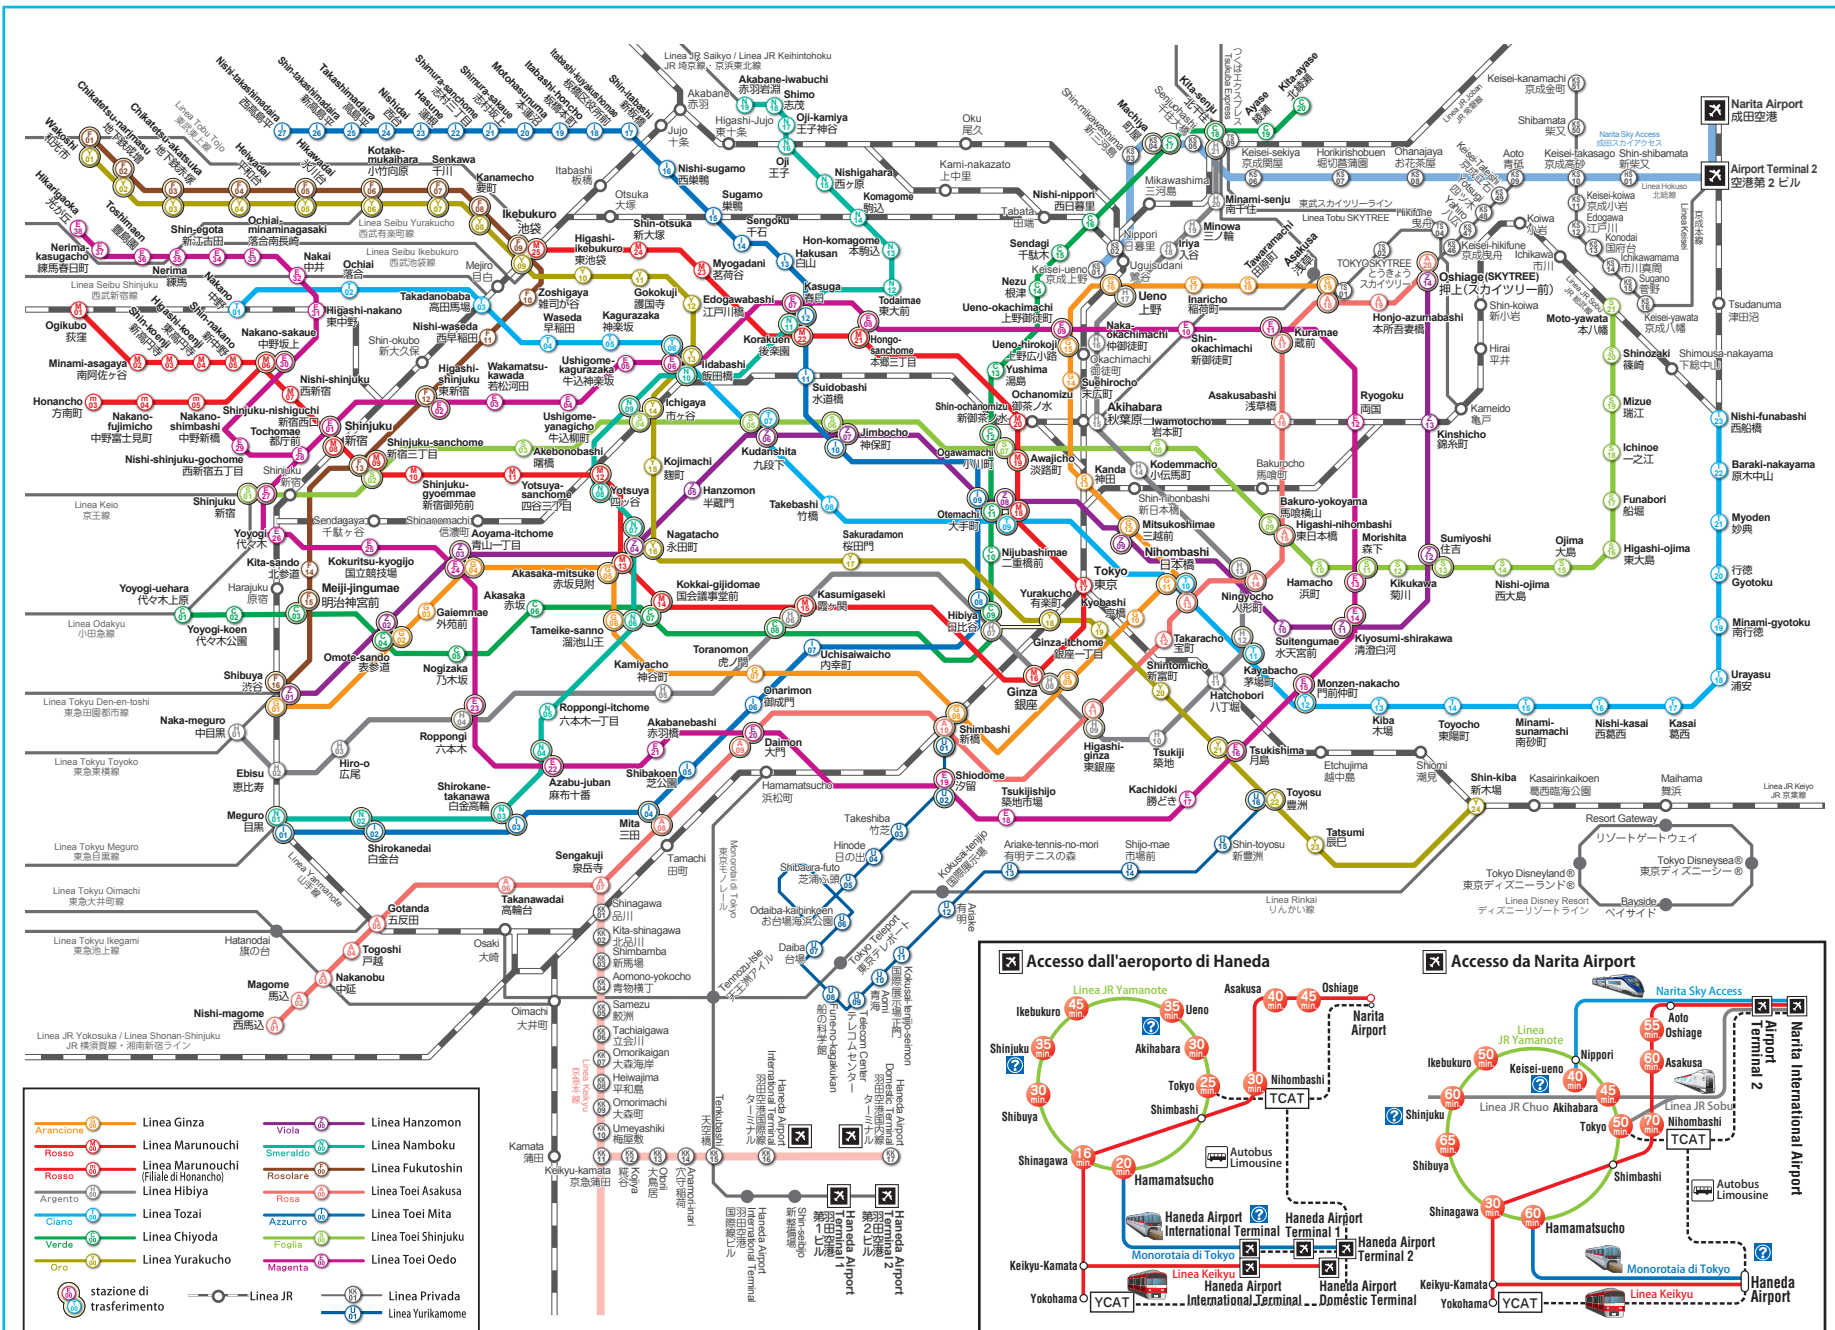

Rete di trasporti

Le cartine con le stazioni della metropolitana numerate e le informazioni sui trasporti sono disponibili presso i seguenti siti.

Metropolitana Toei <http://www.kotsu.metro.tokyo.jp/en/>

Tokyo Metro <http://www.tokymetro.jp/en/index.html>

Linea Ginza	Linea Hanzomon
Linea Marunouchi	Linea Namboku
Linea Marunouchi (Filiale di Honancho)	Linea Fukutoshin
Linea Hibiya	Linea Toei Asakusa
Linea Tozai	Linea Toei Mita
Linea Chiyoda	Linea Toei Shinjuku
Linea Yurakucho	Linea Toei Oedo
Linea Arancione	Linea Viola
Linea Rosso	Linea Smeralda
Linea Rosso (Filiale di Honancho)	Linea Rosolare
Linea Argento	Linea Rosa
Linea Ciano	Linea Azzurro
Linea Verde	Linea Foglia
Linea Oro	Linea Magenta

stazione di trasferimento
 Linea JR
 Linea Privata
 Linea Yurikamome