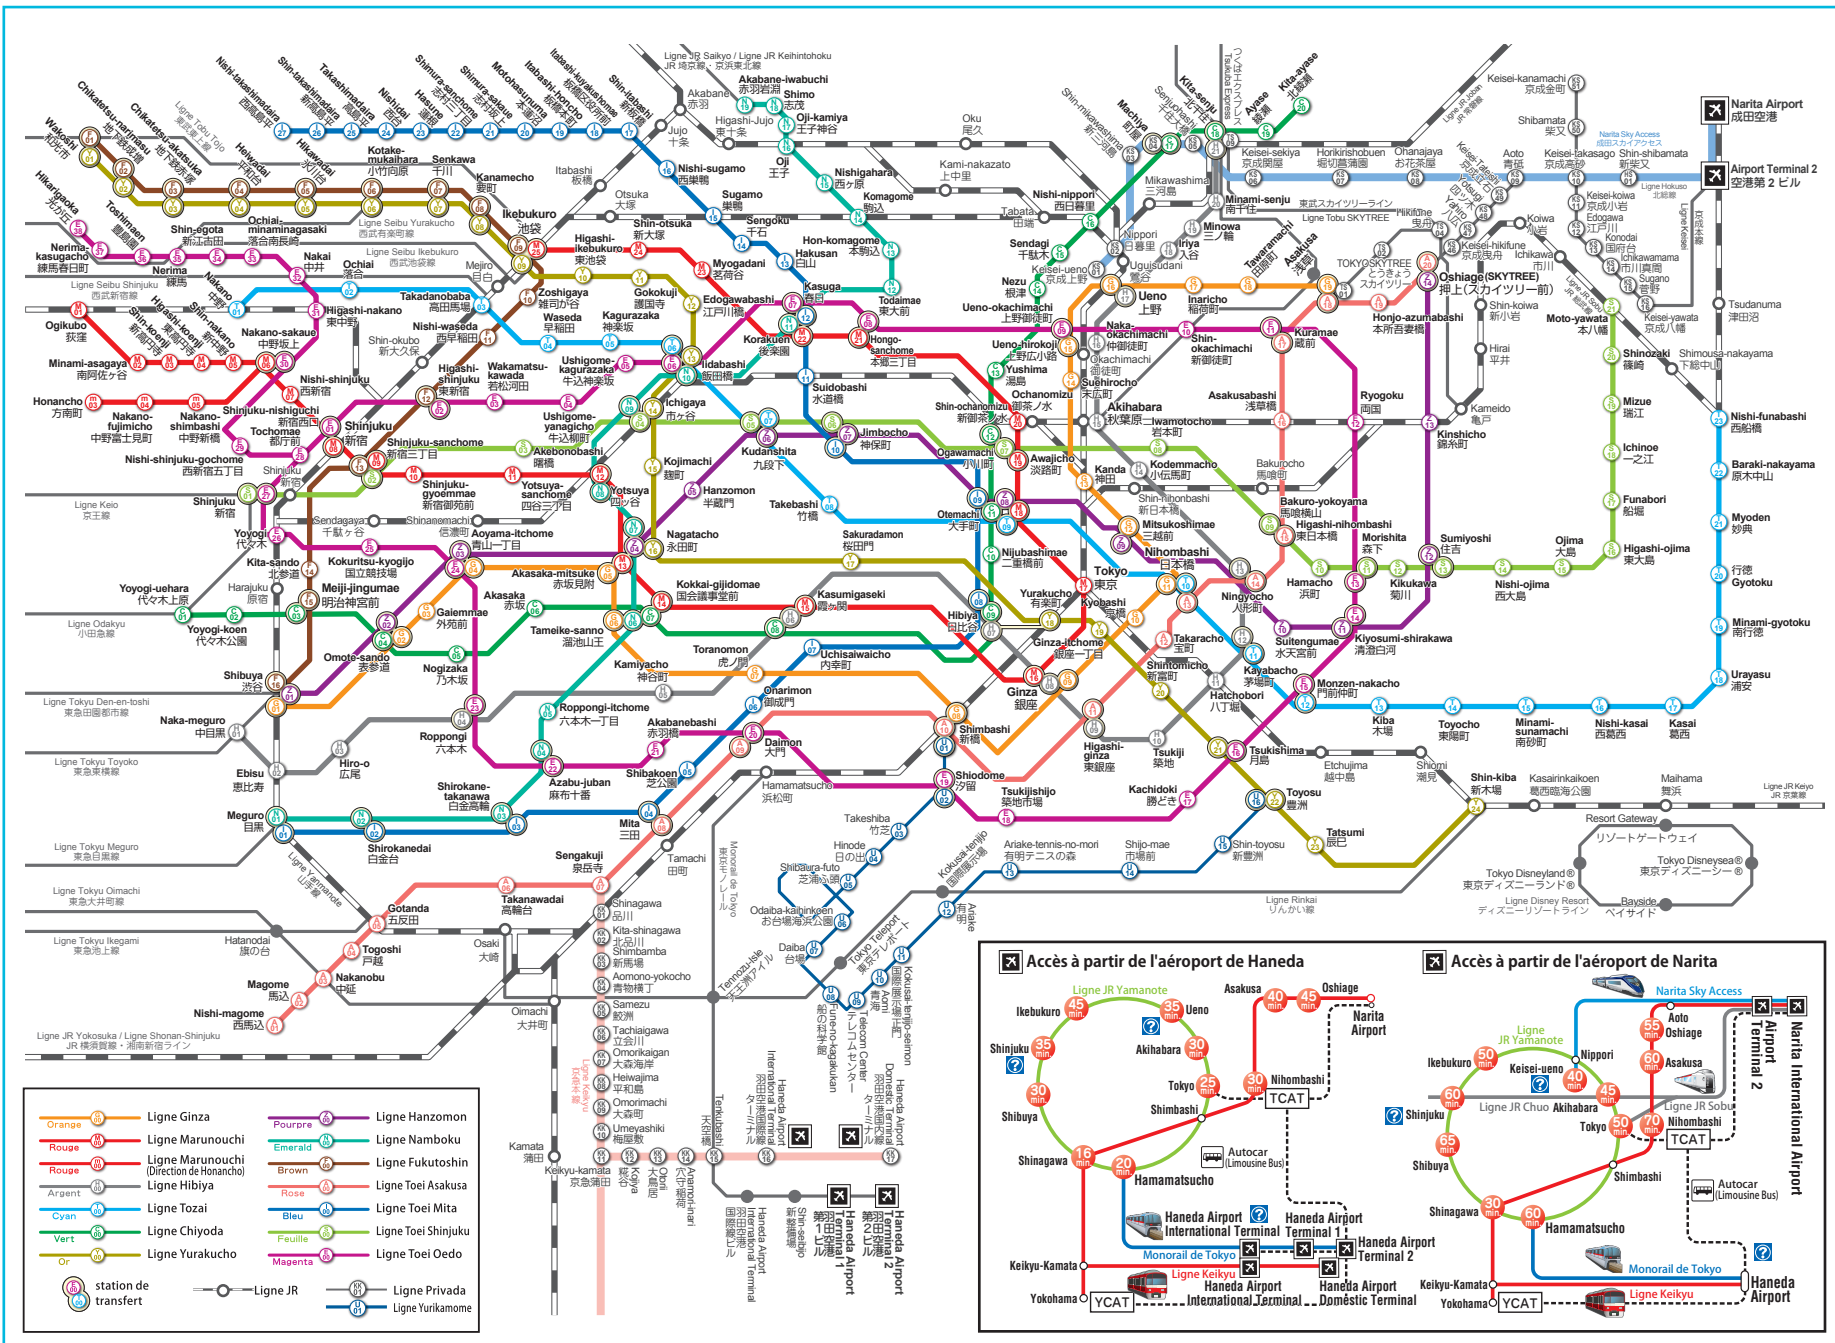

# Plan du réseau de transport

Vous pouvez consulter le plan des lignes de métro avec le numéro des stations et les correspondances sur les sites internet suivants.

Site internet du métro Toei <http://www.kotsu.metro.tokyo.jp/eng/>

Site internet de Tokyo Metro <http://www.tokymetro.jp/en/index.html>

Orange	Ligne Ginza	Pourpre	Ligne Hanzomon
Rouge	Ligne Marunouchi	Emerald	Ligne Namboku
Rouge	Ligne Marunouchi (Direction de Honancho)	Brown	Ligne Fukutoshin
Argent	Ligne Hibiya	Rose	Ligne Toei Asakusa
Cyan	Ligne Tozai	Bleu	Ligne Toei Mita
Vert	Ligne Chiyoda	Feuille	Ligne Toei Shinjuku
Or	Ligne Yurakucho	Magenta	Ligne Toei Oedo

station de transport  
 Ligne JR  
 Ligne Privada  
 Ligne Yurikamome