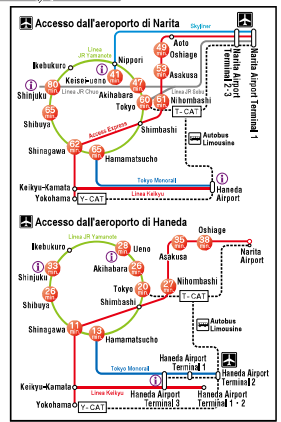

Rete di trasporti