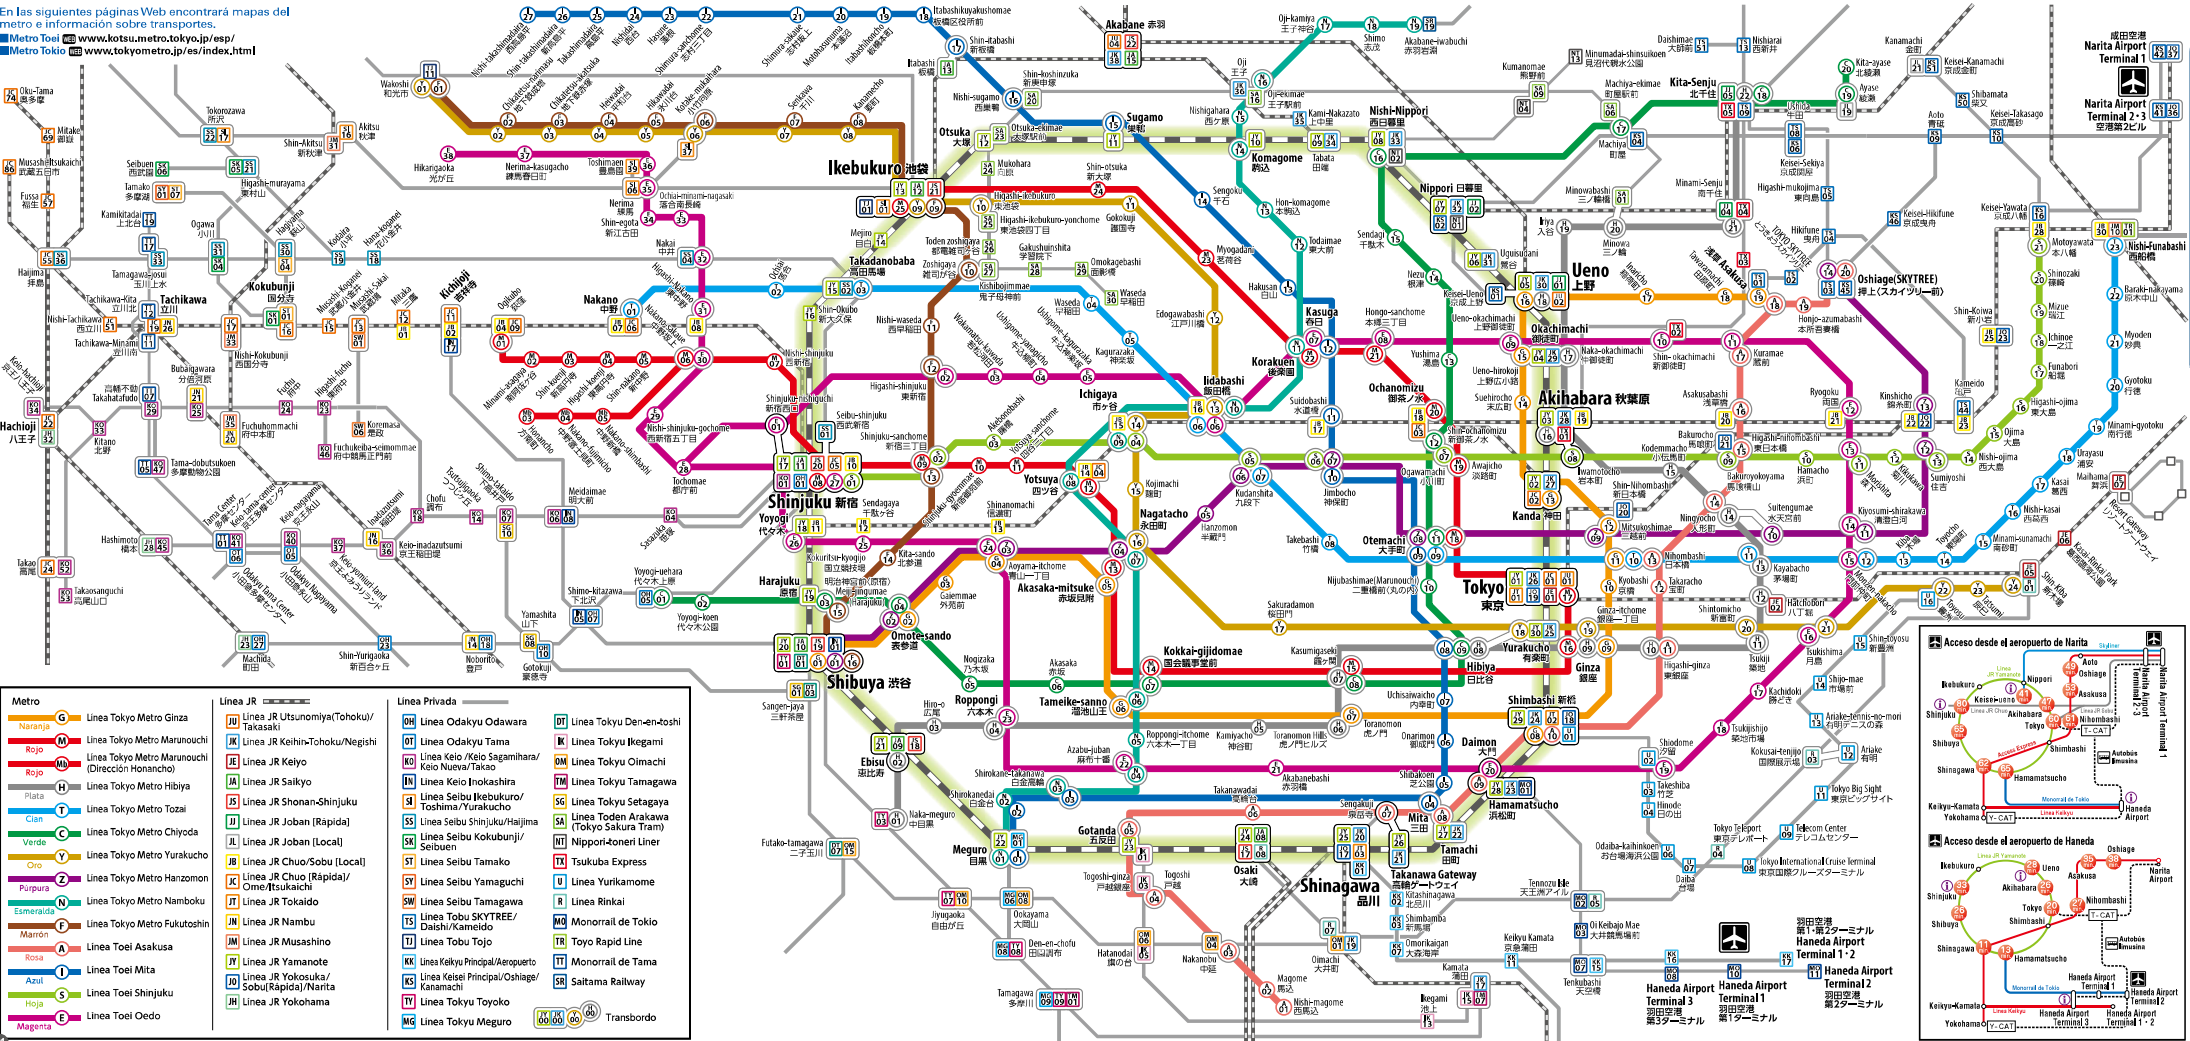

Metro	Linea JR	Linea Privada	Linea Tokyu
G Linea Tokyo Metro Ginza	JR Linea JR Utsunomiya (Tohoku)/Takasaki	OD Linea Odakyu Odawara	DT Linea Tokyu Den-en-toshi
M Linea Tokyo Metro Marunouchi	JR Linea JR Keihin-Tohoku/Negishi	OT Linea Odakyu Tama	K Linea Tokyu Ikegami
Rojo Linea Tokyo Metro Marunouchi (Dirección Honcho)	JR Linea JR Keiyu	KL Linea Keio/Keio Sagamihara/Keio Nuewa/Takao	DM Linea Tokyu Oimachi
H Linea Tokyo Metro Hibiya	JR Linea JR Saikyo	IK Linea Keio Inokashira	TM Linea Tokyu Tamagawa
Pilata Linea Tokyo Metro Tozai	JR Linea JR Shonan-Shinjuku	SI Linea Seibu Ikebukuro/Toshima/Yarako	SG Linea Tokyu Setagaya
Cian Linea Tokyo Metro Tozai	JR Linea JR Joban (Rápida)	SS Linea Seibu Shinjuku/Hajima	SA Linea Toden Arakawa (Tokyo Sakura Tram)
Verde Linea Tokyo Metro Chiyoda	JR Linea JR Joban (Local)	SK Linea Seibu Kokubunji/Seibun	NT Nippori-Toneri Liner
Verde Linea Tokyo Metro Yurakucho	JR Linea JR Chuo/Sobu (Local)	SB Linea Seibu Tsukuba	TX Tsukuba Express
Oro Linea Tokyo Metro Hanzonome	JR Linea JR Chuo (Rápida)/Ome/Resakachi	SY Linea Seibu Yamaguchi	U Linea Yurikamome
Púrpura Linea Tokyo Metro Hanzonome	JR Linea JR Tokaido	SW Linea Seibu Tamagawa	R Linea Rinkai
Esmeralda Linea Tokyo Metro Fukutoshin	JR Linea JR Nambu	TS Linea Tobu SKYTREE/Daishi/Kameido	MO Monorail de Tokio
Marrom Linea Tokyo Metro Fukutoshin	JR Linea JR Musashino	TT Linea Tobu Tojo	TR Toyo Rapid Line
Rosa Linea Toei Asakusa	JR Linea JR Yamanote	MK Linea Keisei Principal/Aeropuerto	MT Monorail de Tama
Azul Linea Toei Mita	JR Linea JR Yokosuka/Rika/Sobu/Rápida/Narita	KY Linea Keisei Principal/Oshiage/Kanamachi	SA Saitama Railway
Verde Linea Toei Shinjuku	JR Linea JR Yokohama	TY Linea Tokyu Toyoko	MG Linea Tokyu Meguro
Magenta Linea Toei Oedo			Transbordo