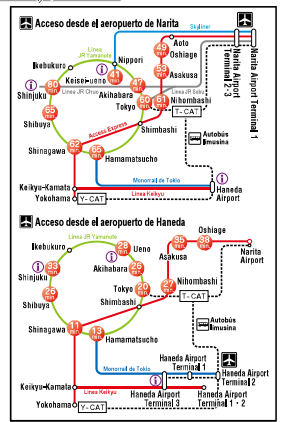

Red de Transportes